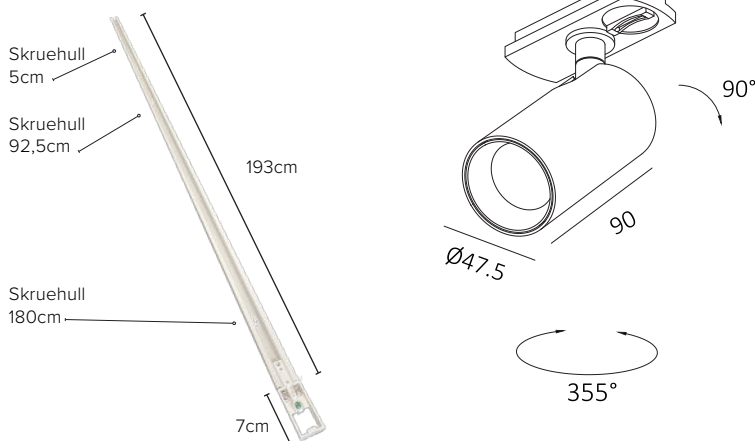

SMÖGEN TRACK V2

LUMEN TOOLS

Tekniske data.

Lyskilde:	Flicker free LED
Systemeffekt:	8W
Fargetemperatur:	2700K
CRI:	> 90
Lumen:	380lm
Tenning:	1-fas
MacAdam:	< 3 SDCM
Driftspenning:	220-240V
Frekvens:	50-60 Hz
Beskyttelsesglass:	Linse
Beskyttelsesgrad:	IP21
Spredning:	24°
Farger:	Hvit RAL9003 / Sort RAL9005
Kjøle metode:	Passiv
Dimbar:	Phase-cut (Triac)
Service life:	L70 30.000 timer
Garanti:	3 år

Vår minste skinnespot!

Smögen er en liten, elegant og godt designet spotlight fra LHC. Smögen kan dimmes med Triac og passer utmerket til boliger. Dette er en skinne-spotlight som har et elegant design og gode funksjonaliteter. Passer kun til vår egen "Smögen" skinne (PRO-03020B) Smögen finnes i sort og hvit. 3 års garanti.

Skinne bestilles separat.

Kan leveres med deksel for å dekke skinnesporet.

LIGHT DISTRIBUTION for 2700K medium 24°

h(m)	E (lx)	Ø(m)
1	445	Ø0.77
2	111	Ø1.54
3	49	Ø2.39
4	27	Ø3.08
5	17	Ø3.85

Photometric 2700K 24D Ra.90

Tilbehør: Plastdeksel og gull ringe

TR3006GR	Spot ring, gull
1459444	Plastdekselstripe for skinnespor, hvit
1459445	Plastdekselstripe for skinnespor, sort

Vare nr.

Beskrivelse

100049	8W 2700K 24° Ra > 90, sort
100050	8W 2700K 24° Ra > 90, hvit
PRO-0320B-B	2m skinne med tilkobling og endelokk, sort
PRO-0320B-W	2m skinne med tilkobling og endelokk, hvit
PRO-0333B	1-Tenning skjøt, sort
PRO-0333W	1-Tenning skjøt, hvit
TR3006AW-PA	1-Tenning pendeladapter, hvit
TR3006AB-PAD	1-Tenning pendeladapter, sort
PRO-0334B	1-Tenning midt-tilkobling, sort
PRO-0334W	1-Tenning midt-tilkobling, hvit
PRO-0335B	1-Tenning L-skjøt, sort
PRO-0335W	1-Tenning L-skjøt, hvit
PRO-0331B	1-Tenning endetilkobling, sort
PRO-0331W	1-Tenning endetilkobling, hvit
PRO-0332B	Endelokk, sort
PRO-0332W	Endelokk, hvit