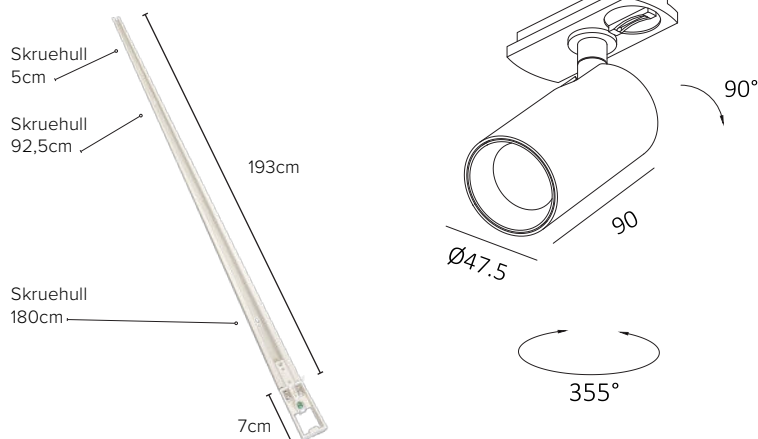

SMÖGEN TRACK

LUMEN TOOLS

Tekniske data.

Lyskilde:	LED
Systemeffekt:	8W
Fargetemperatur:	2700K
CRI:	> 90
Lumen:	380lm
Tenning:	1-fas
MacAdam:	< 3 SDCM
Driftspenning:	220-240V
Frekvens:	50-60 Hz
Beskyttelsesglass:	Linse
Beskyttelsesgrad:	IP21
Spredning:	24°
Farger:	Hvit RAL9003 / Sort RAL9005
Kjøle metode:	Passiv
Dimbar:	Phase-cut (Triac)
Service life:	L70 30.000 timer
Garanti:	3 år

Vår minste skinnespot!

Smögen er en liten, elegant og godt designet spotlight fra LHC. Smögen kan dimmes med Triac og passer utmerket til boliger. Dette er en skinne-spotlight som har et elegant design og gode funksjonaliteter. Passer kun til vår egen "Smögen" skinne (PRO-03020B) Smögen finnes i sort og hvit. 3 års garanti.

Skinne bestilles separat.

Kan leveres med deksel for å dekke skinnesporet.

LIGHT DISTRIBUTION for 2700K medium 24°

h(m)	E (lx)	Ø(m)
1	445	Ø0.77
2	111	Ø1.54
3	49	Ø2.39
4	27	Ø3.08
5	17	Ø3.85

Photometric 2700K 24D Ra.90

Tibehör: Plastdeksel og gull ringe

TR3006GR	Spot ring, gull
1459444	Plastdekselstripe for skinnespor, hvit
1459445	Plastdekselstripe for skinnespor, sort

Vare nr.	Beskrivelse
TR3006AB-1	8W 2700K 24° Ra > 90, sort
TR3006AW-1	8W 2700K 24° Ra > 90, hvit
PRO-0320B-B	2m skinne med tilkobling og endelokk, sort
PRO-0320B-W	2m skinne med tilkobling og endelokk, hvit
PRO-0333B	1-Tenning skjøt, sort
PRO-0333W	1-Tenning skjøt, hvit
TR3006AW-PA	1-Tenning pendeladapter, hvit
TR3006AB-PAD	1-Tenning pendeladapter, sort
PRO-0334B	1-Tenning midt-tilkobling, sort
PRO-0334W	1-Tenning midt-tilkobling, hvit
PRO-0335B	1-Tenning L-skjøt, sort
PRO-0335W	1-Tenning L-skjøt, hvit
PRO-0331B	1-Tenning endetilkobling, sort
PRO-0331W	1-Tenning endetilkobling, hvit
PRO-0332B	Endelokk, sort
PRO-0332W	Endelokk, hvit