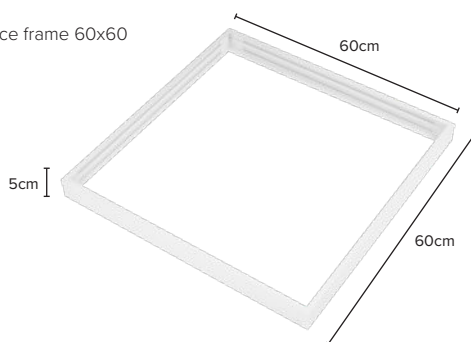

STRATOS 60X60

LUMEN TOOLS

Lyskilde:	LED
Effekt	34W
Fargetemperatur:	3000K/4000K
CRI:	> 80
Lumen 3000K	4250lm
Lumen 4000K	4350lm
UGR:	< 19
MacAdam:	< 3 SDCM
Vekt:	Ca. 3kg
Driftspenning:	220-240 V
Frekvens:	50-60 Hz
Beskyttelsesgrad:	IP20
Farger:	Hvit
Kjøle metode:	Passiv
Dimbar:	DALI og Triac
Mål:	595x595x11,9mm
Levetid:	L80/B10 70.000 timer
Levetid driver	100.000 timer
Lekasjestrøm DALI og Triac	0,7 mA
Lekasjestrøm Av og på	0,75 mA

Av og på		
10A C	230V med jordfeilbryter	25 stk
16A C	230V med jordfeilbryter	39 stk
10A C	400V Uten jordfeilbryter	25 stk
16A C	400V Uten jordfeilbryter	40 stk

Mål: Surface frame 60x60

Vårt nye LED Panel med opal optikk og et tidløst design. Stratos LED panel er sidebelyst med opal optikk som gir et mykt og behagelig lys med lav blendingsfaktor. Lav effekt og høy virkningsgrad er en miljøvennlig løsning. Med bruk av Stratos LED panel sikrer vi et moderne, økonomisk og bærekraftig belysningsanlegg.

LED panelet er tilpasset T-profil himling, nedhengt i wire, eller i ramme for utenpåliggende montering.

Kommer i størrelser på 60 x 60 x 11,9. Egner seg for kontor, kantine, barnehage, skole, sykehus, korridor ol.