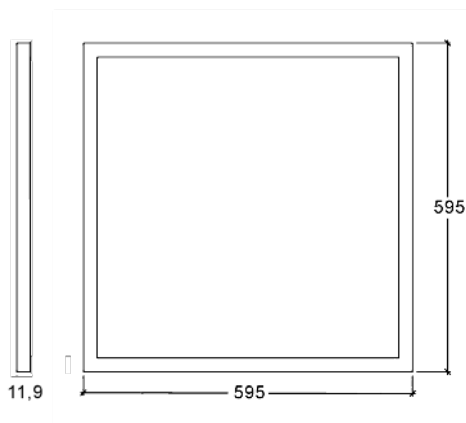

STRATOS 60X60

LUMEN TOOLS

Lyskilde:	LED
Effekt	34W
Fargetemperatur:	3000K/4000K
CRI:	> 80
Lumen 3000K	4250lm
Lumen 4000K	4350lm
UGR:	< 19
MacAdam:	< 3 SDCM
Vekt:	Ca. 3kg
Driftspenning:	220-240 V
Frekvens:	50-60 Hz
Beskyttelsesgrad:	IP20
Farger:	Hvit
Kjøle metode:	Passiv
Dimbar:	DALI og Triac
Mål:	595x595x11,9mm
Levetid:	L80/B10 70.000 timer
Levetid driver	100.000 timer
Lekasjestrøm DALI og Triac	0,7 mA
Lekasjestrøm Av og på	0,75 mA

Av og på		
10A C	230V med jordfeilbryter	25 stk
16A C	230V med jordfeilbryter	39 stk
10A C	400V Uten jordfeilbryter	25 stk
16A C	400V Uten jordfeilbryter	40 stk

Mål: Surface frame 60x60

Vårt nye LED Panel med opal optikk og et tidløst design. Stratos LED panel er sidebelyst med opal optikk som gir et mykt og behagelig lys med lav blendingsfaktor. Lav effekt og høy virkningsgrad er en miljøvennlig løsning. Med bruk av Stratos LED panel sikrer vi et moderne, økonomisk og bærekraftig belysningsanlegg.

LED panelet er tilpasset T-profil himling, nedhengt i wire, eller i ramme for utenpåliggende montering.

Kommer i størrelser på 60 x 60 x 11,9. Egner seg for kontor, kantine, barnehage, skole, sykehus, korridor ol.