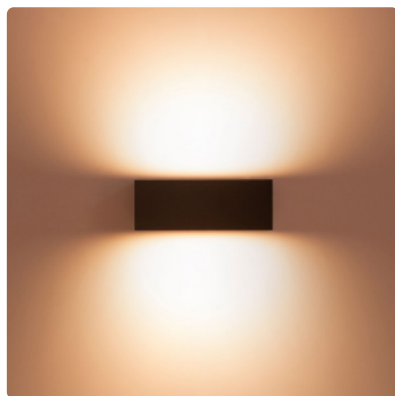

URSUS

LUMEN TOOLS

Effekt	2x7W
Fargetemperatur	2700K / 3000K Dip-bryter
Lumen	1400
CRI	>80
MacAdams	< 3 SCDM
Driftspenning	230V
Driver	Integrert
Beskyttelsesgrad	IP65
Beskyttelsesglass	Inkludert
Reflektor spredning	Flood
Farger	Sort
Kjøle metode	passiv
Dimbar med	Triac eller DALI
Levetid	L70 100,000 timer

URSUS veggmontert belysningsarmatur for utendørs bruk.

URSUS er en allsidig fasadebelysnings armatur. Den gir ett mykt og diffust lysbilde som egner seg like godt for offentlige bygg som private boliger.

Velg mellom opplys, ned lys eller opp og ned lys med DIP-bryter. Velg fargetemperatur 2700K eller 3000K med DIP-bryter. URSUS har ett moderne og tidløst design som passer i de fleste applikasjoner. Velg mellom triac eller DALI dimming. Armaturen er enkel å montere med god plass for tilkobling og kabelgjennomføringer for inn og ut.

Velg mellom **opplys, ned lys eller opp og ned lys.**

NED

OPP

OPP OG NED

Varenr	Beskrivelse
100071	Dip - DALI - Sort
100070	Dip - Triac - Sort