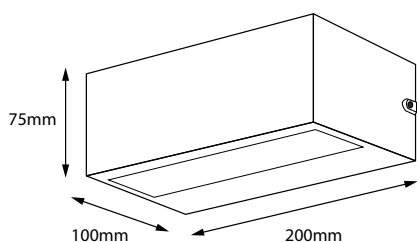

URSUS

LUMEN TOOLS

Effekt	2x7W
Fargetemperatur	2700K / 3000K Dip-bryter
Lumen	1400
CRI	>80
MacAdams	< 3 SCDM
Driftspenning	230V
Driver	Integrert
Beskyttelsesgrad	IP65
Beskyttelsesglass	Inkludert
Reflektor spredning	Flood
Farger	Sort
Kjøle metode	passiv
Dimbar med	Triac eller DALI
Levetid	L70 100,000 timer