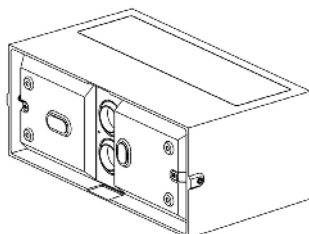

URSUS

LUMEN TOOLS

Effekt	2x7W
Fargetemperatur	2700K / 3000K Dip-bryter
Lumen	1400
CRI	>80
MacAdams	< 3 SCDM
Driftspenning	230V
Driver	Integrert
Beskyttelsesgrad	IP65
Beskyttelsesglass	Inkludert
Reflektor spredning	Flood
Farger	Sort
Kjøle metode	passiv
Dimbar med	Triac eller DALI
Levetid	L70 100,000 timer

URSUS veggmontert belysningsarmatur for utendørs bruk.

URSUS er en allsidig fasadebelysnings armatur. Den gir ett mykt og diffust lysbilde som egner seg like godt for offentlige bygg som private boliger.