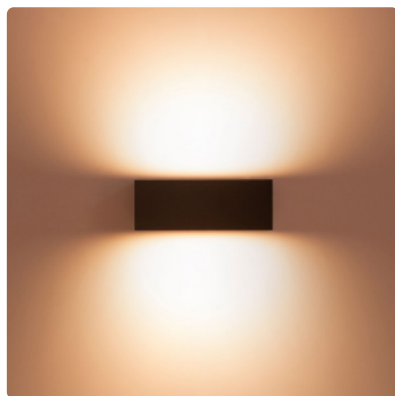

URUS

LUMEN  
TOOLS

Effekt	2x7W
Fargetemperatur	2700K / 3000K Dip-bryter
Lumen	1400
CRI	>80
MacAdams	< 3 SCDM
Driftspenning	230V
Driver	Integrert
Beskyttelsesgrad	IP65
Beskyttelsesglass	Inkludert
Reflektor spredning	Flood
Farger	Sort
Kjøle metode	passiv
Dimbar med	Triac eller DALI
Levetid	L70 100,000 timer

URUS veggmontert belysningsarmatur for utendørs bruk.

URUS er en allsidig fasadebelysnings armatur. Den gir ett mykt og diffust lysbilde som egner seg like godt for offentlige bygg som private boliger.

**Velg mellom opplys, ned lys eller opp og ned lys med DIP-bryter. Velg fargetemperatur 2700K eller 3000K med DIP-bryter.** URUS har ett moderne og tidløst design som passer i de fleste applikasjoner. Velg mellom triac eller DALI dimming. Armaturen er enkel å montere med god plass for tilkobling og kabelgjennomføringer for inn og ut.

Velg mellom **opplys, ned lys eller opp og ned lys.**

Varenr	Beskrivelse
100071	Dip - DALI - Sort
100070	Dip - Triac - Sort