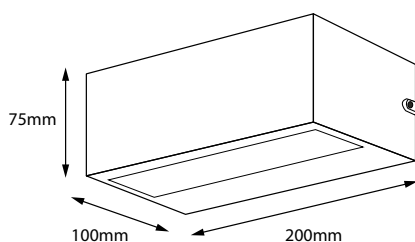

URUS

LUMEN  
TOOLS

Effekt	2x7W
Fargetemperatur	2700K / 3000K Dip-bryter
Lumen	1400
CRI	>80
MacAdams	< 3 SCDM
Driftspenning	230V
Driver	Integrert
Beskyttelsesgrad	IP65
Beskyttelsesglass	Inkludert
Reflektor spredning	Flood
Farger	Sort
Kjøle metode	passiv
Dimbar med	Triac eller DALI
Levetid	L70 100,000 timer