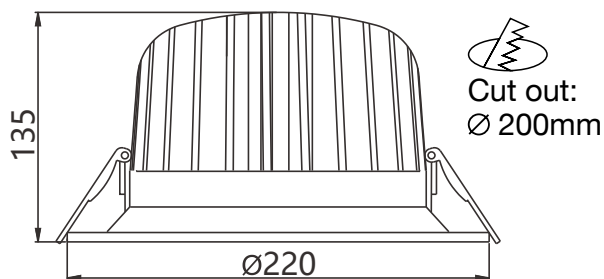

OFFICE 22W

LUMEN TOOLS

Teknisk data.

Lyskilde	LED
Effekt	22W
Fargetemperatur	3000K
CRI	>90
Lumen	2925lm
MacAdams	< 3 SDCM
Driftspenning	220-240V
Driver	Elektronisk
Beskyttelsesgrad	IP44
Beskyttelsesglass	Inkludert
Spredning	60°
Farger	Hvit (RAL9003) og sort (RAL9005)
Kjøle metode	passiv
Dimbar med	TRIAC og DALI drivere
Levetid	L90 56.000 timer L80 100.000 timer
Hullmål	Ø200mm