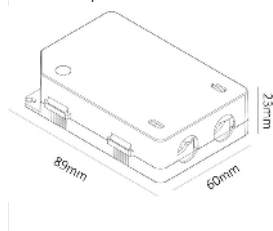

Linect quick con

Varenr	Kelvin	Farge
DL-02-1001-20-930-8-30	3000K	Hvit (RAL9003)
DL-02-1033-21-930-8-30	3000K	Sort (RAL9005)
DL-02-1043-20-940-8-30	4000K	Hvit (RAL9003)

Driver varenr.

OfficeDriverMTriac
OfficeDriverMDALILinectV2
770-7105

Beskrivelse

Driver Triac, 3m Eurocable
Driver DALI, Linect quick con
Wago Linect® T-tilkopling; 5-polet