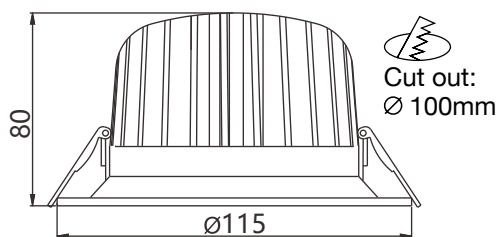

## Teknisk data.

Lyskilde	LED
Effekt	8W
Fargetemperatur	3000K - 4000K
CRI	>90
Lumen	967lm
MacAdams	< 3 SDCM
Driftspenning	220-240V
Driver	Elektronisk
Beskyttelsesgrad	IP44
Beskyttelsesglass	Inkludert
Spredning	30°
Farger	Hvit (RAL9003 ) og sort (RAL9005)
Kjøle metode	passiv
Dimbar med	TRIAC og DALI drivere
Levetid	L90 56.000 timer L80 100.000 timer
Hullmål	Ø100mm