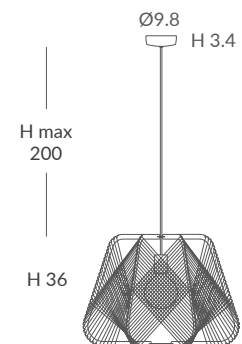

Estructura: blanco o negro mate

Structure: white or matt black

Cuerda: Ver carta de colores

Cord: See cord color chart

INSTALACIÓN / INSTALLATION

- E27 LED 1x15W Ø6cm

- E27 LED 1x20W Ø12cm

©