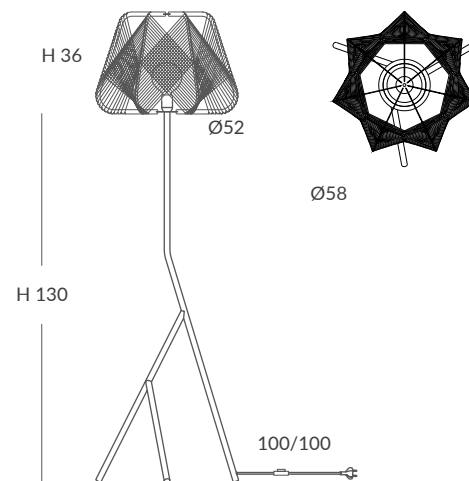

REF.
31092

PIE DE SALÓN / FLOOR LAMP
IP20

MATERIAL
Metal y cuerda / *Metal and cord*

ACABADO / FINISHED
Estructura pantalla: blanca
Lampshade structure: white
Estructura pie: blanco o negro
Legs structure: white or black
Cuerda: ver colores estándar
Cord: see standard colors

INSTALACIÓN / INSTALLATION
- E27 LED 1x15W Ø6cm
- E27 LED 1x20W Ø12cm