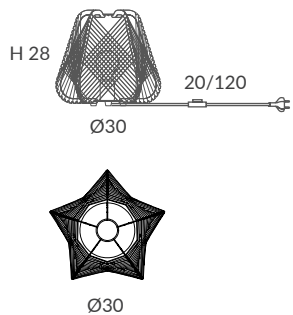

ONNA pie de salón y sobremesa / ONNA floor and table lamps

REF.
31091

SOBREMESA / TABLE LAMP
IP20

MATERIAL
Metal y cuerda / *Metal and cord*

ACABADO / FINISHED
Estructura: blanco o negro mate
Structure: white or matt black
Cuerda: ver colores estándar
Cord: see standard colors

INSTALACIÓN / INSTALLATION
- E27 LED 1x15W Ø6cm