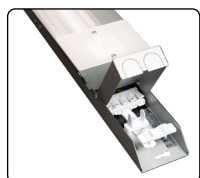

# Optimus Dali Bluetooth

Lyskilde:	LED
Systemeffekt:	65W (1200mA)
Fargetemperatur:	4000K
CRI:	>80
Lumen:	7500lm
MacAdam:	< 3
Beskyttelsesglass:	Linse
Beskyttelsesgrad:	IP21
Spredning:	60°
Farger:	Grå
Kjøle metode:	Passiv
Dimbar:	Dali og Bluetooth
Levetid:	L70 50.000 timer
Garanti:	5 år

Max 30 enheter per lengde • Gjennomkobling 2,5mm<sup>2</sup>

Det siste inne industriarmaturer. Optimus er en åpen industriarmatur for bruk på lager og i store butikk arealer. Med Dali og Bluetooth styring blir det enkelt å dimme aramaturet trådløst. Den kan monteres både i tak og i 3 tennings skinne med et monteringsset spesielt utviklet for armaturet. Optimus er meget enkel å montere uten bruk av verktøy.

Tilkobling uten å åpne armaturet

Vare nr	Beskrivelse
IL-01-9001-22-840-65-60	65W /4000K / 7500lm / Sølvgrå
SD3074-Track-Mounting	3 tennings monteringsset