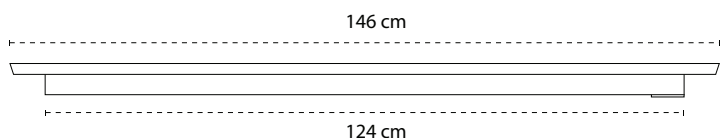

Max 30 enheter per lengde • Gjennomkobling 2,5mm<sup>2</sup>

Det siste inne industriarmaturer. Optimus er en åpen industriarmatur for bruk på lager og i store butikk arealer. Med Dali og Bluetooth styring blir det enkelt å dimme aramaturet trådløst. Den kan monteres både i tak og i 3 tennings skinne med et monteringsset spesielt utviklet for armaturet. Optimus er meget enkel å montere uten bruk av verktøy.

Tilkobling uten å åpne armaturet

Vare nr	Beskrivelse
IL-01-9001-22-840-65-60	65W /4000K / 7500lm / Sølvgrå
SD3074-Track-Mounting	3 tennings monteringsset