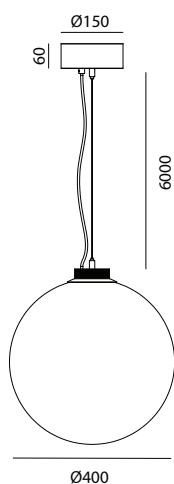

## ORB Pro Ø400mm Dali

Lyskilde	LED
Effekt	15W
Fargetemperatur	2700K
Lumen	800lm
CRI	> 90
MacAdam	3
Driftspenning	100-240 V
Frekvens	50-60 Hz
Beskyttelsesgrad	IP21
Farger	Matt opal hvit glass
Dimbar	Osram Dali Dim
Levetid	L70 50.000 timer

Orb levers med hvit opalt 3-lags glass med hvit/sort stoffkabel på 6 meter.

Varenr	Beskrivelse	Farge
CP-PL-01-3044-Dali	Ø400mm	Hvit matt opalt glass med sort stoffkabel 6m