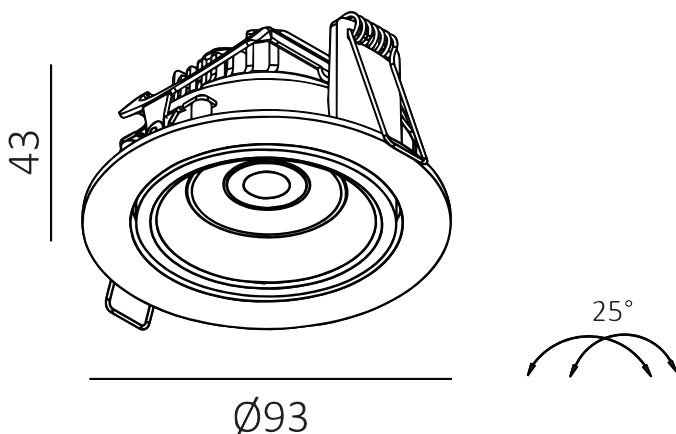

# APOLLO V2

Lyskilde: LED  
 Systemeffekt: 7W  
 Fargetemperatur: 2000K-3000K DW  
 CRI: > 90  
 Lumen: 620lm  
 MacAdam: < 3 SCDM  
 Driftspenning: 220-240V  
 Frekvens: 50-60 Hz  
 Beskyttelsesglass: Linse  
 Beskyttelsesgrad: IP21  
 Spredning: 38°  
 Farger: Hvit og sort  
 Kjøle metode: Passiv  
 Dimbar: Triac eller DALI  
 Levetid: L70 50.000 timer  
 Garanti: 5 år  
 Hullmål: Ø83

 Hullmål:Ø83

DALI.  
5 way quick connector Linect

Triac  
3 way quick connector Linect

Vare nr	Farge
DL-01-2033-21-9DW-7-38	Hvit
DL-01-2033-21-9DW-7-38	Sort

Vare nr. drivere  
 LHCDriver7WDali 7W Boke Dali  
 LHCDriver7WTriac 7W Actec Triac