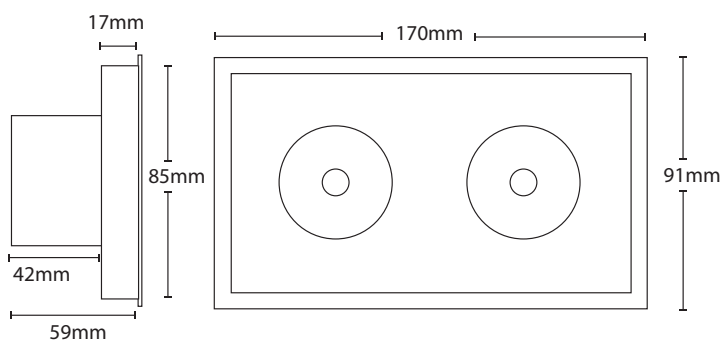

Residence Dobbelt

 DESIGN BY
LHC

Lyskilde	LED
Effekt	2X10 W
Fargetemperatur	Dim to warm 2000-3000K
Ra-index	> 83
Lumen	750lm
Driftspenning	220-240 V
Frekvens	50-60 Hz
Driver	Elektronisk
Beskyttelsesgrad	IP54
Beskyttelsesglass	Inkludert
Spredning	38°
Farger	Hvit
Kjøle metode	passiv
Dimbar	ja
Hullmål	165x85mm

Vare nr.
DL3043DW AW

Beskrivelse
2X10W

Farge
White

LED

DRIVER