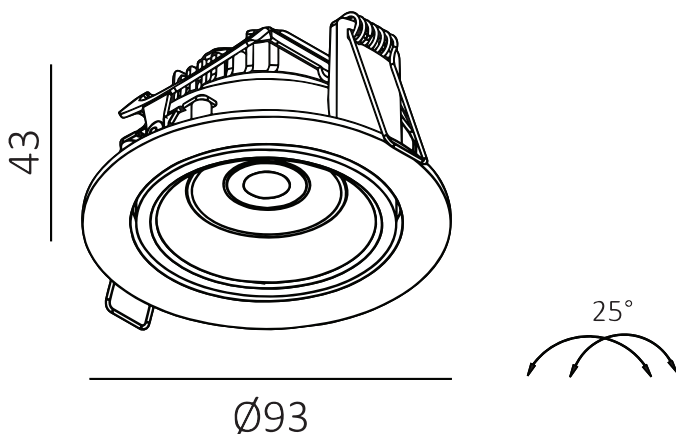

**Tekniske data.**

Lyskilde:	Citizen CLC020-057A5
Systemeffekt:	9W (230mA, 36V)
Fargetemperatur:	Dim to Warm 1800-2700K
CRI:	> 90
Lumen:	580lm
MacAdam:	< 3 SCDM
Driftspenning:	220-240V
Frekvens:	50-60 Hz
Beskyttelsesglass:	Linse
Beskyttelsesgrad:	IP21
Spredning:	38°
Farger:	Hvit RAL9003 / Sort RAL9005
Kjøle metode:	Passiv
Dimbar:	Triac eller Dali på forespørsel
Levetid:	L70 50.000 timer
Garanti:	5 år
Driver:	Actec triac dim--D23009U (Flimmerfri) Osram dali dim--OTi DALI 15/220-240/1A0 LT2
Vekt:	--
Slagfasthet	--

 Hullmål:Ø83
**LIGHT DISTRIBUTION** for 2700K
medium 38°

h(m)	E (lx)	Ø(m)
1	689	Ø0.77
2	172	Ø1.55
3	76	Ø2.33
4	43	Ø3.10
5	27	Ø3.88

Photometric 2700K 38D Ra.90

Vare nr
DL3090DWAW
DL3090DWAB

Farge
Hvit
Sort