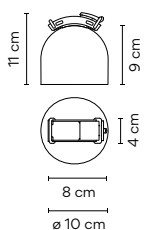

6205

Medium flood 24°