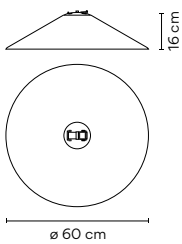

Cone

Directed diffusion lighting

Ø 60 cm
6240

Ø 80 cm
6245

6240

Finishes

- 11 Black (NCS S 8500-N)
- 13 White Grey L1 (NCS S 1000-N)
- 24 Beige M1 (NCS S 2005-Y50R)
- 37 Terra Red (NCS S 4040-Y70R)
- 42 Blue M1 (NCS S 5010-B10G)
- 53 Green M1 (NCS S 6005-G80Y)

Materials

Shade: Aluminum.
Diffuser: Triplex opal glass.

Light Source

/1_ LED 2700 K. CRI >90.
/2_ LED 3000 K. CRI >90.
/3_ LED 3500 K. CRI >90.
Ⓢ
1 x LED 16 W 850mA.
1492 lm. 93,25 lm/W.

Packaging

1 Box
0,727 x 0,727 x 0,32 m.
Vol. 0,1691 m³.
Gross weight 5 Kg.
Net weight 2,5 Kg.

Dimming control

6240_/_0 On/ Off
6240_/_F Simultaneous line
DALI, 1-10V, Push, Casambi
6240_/_Z Casambi integrated on each
individual luminaire (P2P)

6245

Finishes

- 11 Black (NCS S 8500-N)
- 13 White Grey L1 (NCS S 1000-N)
- 24 Beige M1 (NCS S 2005-Y50R)
- 37 Terra Red (NCS S 4040-Y70R)
- 42 Blue M1 (NCS S 5010-B10G)
- 53 Green M1 (NCS S 6005-G80Y)

Materials

Shade: Aluminum.
Diffuser: Triplex opal glass.

Light Source

/1_ LED 2700 K. CRI >90.
/2_ LED 3000 K. CRI >90.
/3_ LED 3500 K. CRI >90.
Ⓢ
1 x LED 16 W 850mA.
1492 lm. 93,25 lm/W.

Packaging

1 Box
0,96 x 0,96 x 0,27 m.
Vol. 0,2488 m³.
Gross weight 7 Kg.
Net weight 3,5 Kg.

Dimming control

6245_/_0 On/ Off
6245_/_F Simultaneous line
DALI, 1-10V, Push, Casambi
6245_/_Z Casambi integrated on each
individual luminaire (P2P)