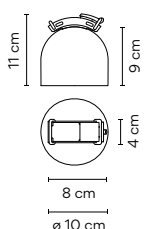

6210

Wide flood 55°