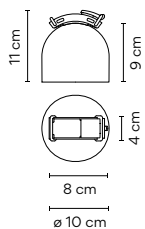

6215

Directed diffusion lighting

Finishes

- 11 Black (NCS S 8500-N)
- 13 White Grey L1 (NCS S 1000-N)
- 24 Beige M1 (NCS S 2005-Y50R)
- 37 Terra Red (NCS S 4040-Y70R)
- 42 Blue M1 (NCS S 5010-B10G)
- 53 Green M1 (NCS S 6005-G80Y)

Materials

Shade: Aluminum.
Diffuser: Polycarbonate.

Light Source

1. /1_ LED 2700 K. CRI >90.
   - /2_ LED 3000 K. CRI >90.
   - /3_ LED 3500 K. CRI >90.
2. Ⓢ
   1 x LED 4,2 W 250mA. 491 lm. 116,9 lm/W.

Packaging

1 Box
0,193 x 0,161 x 0,148 m.
Vol. 0,0046 m³.
Gross weight 0,719 Kg.
Net weight 0,51 Kg.

Dimming control

- 6215_/_/0 On/ Off
- 6215_/_/F Simultaneous line DALI, 1-10V, Push, Casambi
- 6215_/_/Z Casambi integrated on each individual luminaire (P2P)