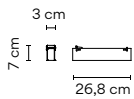

Linear Low UGR - High-Comfort

High-comfort,
low-glare general linear lighting

6260

Finishes

- 11 Black (NCS S 8500-N)
- 13 White Grey L1 (NCS S 1000-N)
- 24 Beige M1 (NCS S 2005-Y50R)
- 37 Terra Red (NCS S 4040-Y70R)
- 42 Blue M1 (NCS S 5010-B10G)
- 53 Green M1 (NCS S 6005-G80Y)

Light Source

- /1_ LED 2700 K. CRI >90.
- /2_ LED 3000 K. CRI >90.
- /3_ LED 3500 K. CRI >90.

1 x LED STRIP 10,3W 24V.
1336 lm. 132,43 lm/W.

UGR <19.

Materials

Shade: Aluminum.
Diffuser: PET.

Packaging

1 Box
0,08 x 0,11 x 0,32 m.
Vol. 0,0028 m³.
Gross weight 0,8 Kg.
Net weight 0,41 Kg.

Dimming control

6260_/_/0 On/ Off

6260_/_/F Simultaneous line
DALI, 1-10V, Push, Casambi

6260_/_/Z Casambi integrated on each
individual luminaire (P2P)

6265

Finishes

- 11 Black (NCS S 8500-N)
- 13 White Grey L1 (NCS S 1000-N)
- 24 Beige M1 (NCS S 2005-Y50R)
- 37 Terra Red (NCS S 4040-Y70R)
- 42 Blue M1 (NCS S 5010-B10G)
- 53 Green M1 (NCS S 6005-G80Y)

Light Source

- /1_ LED 2700 K. CRI >90.
- /2_ LED 3000 K. CRI >90.
- /3_ LED 3500 K. CRI >90.

1 x LED STRIP 20,6W 24V.
2731 lm. 132,3 lm/W.

UGR <19.

Materials

Shade: Aluminum.
Diffuser: PET.

Packaging

1 Box
0,08 x 0,11 x 0,57 m.
Vol. 0,0050 m³.
Gross weight 1,5 Kg.
Net weight 0,89 Kg.

Dimming control

6265_/_/0 On/ Off

6265_/_/F Simultaneous line
DALI, 1-10V, Push, Casambi

6265_/_/Z Casambi integrated on each
individual luminaire (P2P)

6270

Finishes

- 11 Black (NCS S 8500-N)
- 13 White Grey L1 (NCS S 1000-N)
- 24 Beige M1 (NCS S 2005-Y50R)
- 37 Terra Red (NCS S 4040-Y70R)
- 42 Blue M1 (NCS S 5010-B10G)
- 53 Green M1 (NCS S 6005-G80Y)

Light Source

- /1_ LED 2700 K. CRI >90.
- /2_ LED 3000 K. CRI >90.
- /3_ LED 3500 K. CRI >90.

1 x LED STRIP 41,3W 24V.
5462 lm. 132,3 lm/W.

UGR <19.

Materials

Shade: Aluminum.
Diffuser: PET.

Packaging

1 Box
0,08 x 0,11 x 1,10 m.
Vol. 0,0096 m³.
Gross weight 2,5 Kg.
Net weight 1,5 Kg.