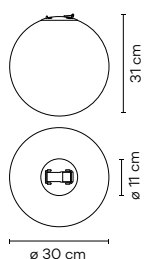

6235

Finishes

- 11 Black (NCS S 8500-N)
- 13 White Grey L1 (NCS S 1000-N)
- 24 Beige M1 (NCS S 2005-Y50R)
- 37 Terra Red (NCS S 4040-Y70R)
- 42 Blue M1 (NCS S 5010-B10G)
- 53 Green M1 (NCS S 6005-G80Y)

Materials

Diffuser: Triplex opal glass.
Body: Aluminum.

Light Source

1. /1_ LED 2700 K. CRI >90.
   - /2_ LED 3000 K. CRI >90.
   - /3_ LED 3500 K. CRI >90.
2. Ⓢ
3. 1 x LED 16 W 850mA. **F**
4. 1492 lm. 93,25 lm/W.

Packaging

1 Box
0,364 x 0,364 x 0,364 m.
Vol. 0,0482 m³.
Gross weight 2,50 Kg.
Net weight 1,80 Kg.

Dimming control

- 6235_/_/0 On/ Off
- 6235_/_/F Simultaneous line DALI, 1-10V, Push, Casambi
- 6235_/_/Z Casambi integrated on each individual luminaire (P2P)