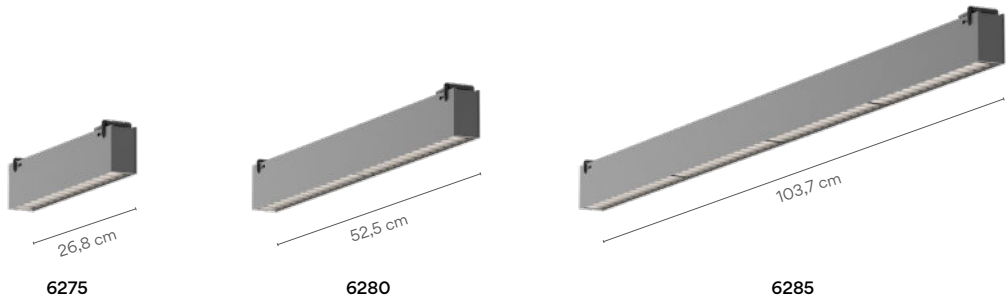

Linear Low UGR - High-Efficiency

High-efficiency,
low-glare general linear lighting

6275

Finishes

- 11 Black (NCS S 8500-N)
- 13 White Grey L1 (NCS S 1000-N)
- 24 Beige M1 (NCS S 2005-Y50R)
- 37 Terra Red (NCS S 4040-Y70R)
- 42 Blue M1 (NCS S 5010-B10G)
- 53 Green M1 (NCS S 6005-G80Y)

Light Source

- /1_ LED 2700 K. CRI >90.
- /2_ LED 3000 K. CRI >90.
- /3_ LED 3500 K. CRI >90.

1 x LED STRIP 10,3W 24V.

UGR <19.

Materials

Shade: Aluminum.

Packaging

1 Box
0,08 x 0,11 x 0,32 m.
Vol. 0,0028 m³.
Gross weight 0,8 Kg.
Net weight 0,41 Kg.

Dimming control

6275_/_/0 On/ Off

6275_/_/F Simultaneous line
DALI, 1-10V, Push, Casambi

6275_/_/Z Casambi integrated on each
individual luminaire (P2P)

6280

Finishes

- 11 Black (NCS S 8500-N)
- 13 White Grey L1 (NCS S 1000-N)
- 24 Beige M1 (NCS S 2005-Y50R)
- 37 Terra Red (NCS S 4040-Y70R)
- 42 Blue M1 (NCS S 5010-B10G)
- 53 Green M1 (NCS S 6005-G80Y)

Light Source

- /1_ LED 2700 K. CRI >90.
- /2_ LED 3000 K. CRI >90.
- /3_ LED 3500 K. CRI >90.

1 x LED STRIP 20,6W 24V.

UGR <19.

Materials

Shade: Aluminum.

Packaging

1 Box
0,08 x 0,11 x 0,57 m.
Vol. 0,0050 m³.
Gross weight 1,5 Kg.
Net weight 0,89 Kg.

Dimming control

6280_/_/0 On/ Off

6280_/_/F Simultaneous line
DALI, 1-10V, Push, Casambi

6280_/_/Z Casambi integrated on each
individual luminaire (P2P)

6285

Finishes

- 11 Black (NCS S 8500-N)
- 13 White Grey L1 (NCS S 1000-N)
- 24 Beige M1 (NCS S 2005-Y50R)
- 37 Terra Red (NCS S 4040-Y70R)
- 42 Blue M1 (NCS S 5010-B10G)
- 53 Green M1 (NCS S 6005-G80Y)

Light Source

- /1_ LED 2700 K. CRI >90.
- /2_ LED 3000 K. CRI >90.
- /3_ LED 3500 K. CRI >90.

1 x LED STRIP 41,3W 24V.

UGR <19.

Materials

Shade: Aluminum.

Packaging

1 Box
0,08 x 0,11 x 1,10 m.
Vol. 0,0096 m³.
Gross weight 2,5 Kg.
Net weight 1,5 Kg.

Dimming control

6285_/_/0 On/ Off

6285_/_/F Simultaneous line
DALI, 1-10V, Push, Casambi

6285_/_/Z Casambi integrated on each
individual luminaire (P2P)