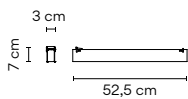

Linear Low UGR - High-Comfort

High-comfort,
low-glare general linear lighting

6260

Finishes

- 11 Black (NCS S 8500-N)
- 13 White Grey L1 (NCS S 1000-N)
- 24 Beige M1 (NCS S 2005-Y50R)
- 37 Terra Red (NCS S 4040-Y70R)
- 42 Blue M1 (NCS S 5010-B10G)
- 53 Green M1 (NCS S 6005-G80Y)

Light Source

- /1_ LED 2700 K. CRI >90.
- /2_ LED 3000 K. CRI >90.
- /3_ LED 3500 K. CRI >90.

1 x LED STRIP 10,3W 24V.
1336 lm. 132,43 lm/W.

UGR <19.

Materials

Shade: Aluminum.
Diffuser: PET.

Packaging

1 Box
0,08 x 0,11 x 0,32 m.
Vol. 0,0028 m³.
Gross weight 0,8 Kg.
Net weight 0,41 Kg.

Dimming control

6260_/_/0 On/ Off

6260_/_/F Simultaneous line
DALI, 1-10V, Push, Casambi

6260_/_/Z Casambi integrated on each
individual luminaire (P2P)

6265

Finishes

- 11 Black (NCS S 8500-N)
- 13 White Grey L1 (NCS S 1000-N)
- 24 Beige M1 (NCS S 2005-Y50R)
- 37 Terra Red (NCS S 4040-Y70R)
- 42 Blue M1 (NCS S 5010-B10G)
- 53 Green M1 (NCS S 6005-G80Y)

Light Source

- /1_ LED 2700 K. CRI >90.
- /2_ LED 3000 K. CRI >90.
- /3_ LED 3500 K. CRI >90.

1 x LED STRIP 20,6W 24V.
2731 lm. 132,3 lm/W.

UGR <19.

Materials

Shade: Aluminum.
Diffuser: PET.

Packaging

1 Box
0,08 x 0,11 x 0,57 m.
Vol. 0,0050 m³.
Gross weight 1,5 Kg.
Net weight 0,89 Kg.

Dimming control

6265_/_/0 On/ Off

6265_/_/F Simultaneous line
DALI, 1-10V, Push, Casambi

6265_/_/Z Casambi integrated on each
individual luminaire (P2P)

6270

Finishes

- 11 Black (NCS S 8500-N)
- 13 White Grey L1 (NCS S 1000-N)
- 24 Beige M1 (NCS S 2005-Y50R)
- 37 Terra Red (NCS S 4040-Y70R)
- 42 Blue M1 (NCS S 5010-B10G)
- 53 Green M1 (NCS S 6005-G80Y)

Light Source

- /1_ LED 2700 K. CRI >90.
- /2_ LED 3000 K. CRI >90.
- /3_ LED 3500 K. CRI >90.

1 x LED STRIP 41,3W 24V.
5462 lm. 132,3 lm/W.

UGR <19.

Materials

Shade: Aluminum.
Diffuser: PET.

Packaging

1 Box
0,08 x 0,11 x 1,10 m.
Vol. 0,0096 m³.
Gross weight 2,5 Kg.
Net weight 1,5 Kg.