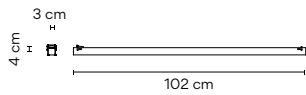

Linear Diffuser

General lighting

6250

Finishes

- 11 Black (NCS S 8500-N)
- 13 White Grey L1 (NCS S 1000-N)
- 24 Beige M1 (NCS S 2005-Y50R)
- 37 Terra Red (NCS S 4040-Y70R)
- 42 Blue M1 (NCS S 5010-B10G)
- 53 Green M1 (NCS S 6005-G80Y)

Light Source

- /1_ LED 2700 K. CRI >90.
- /2_ LED 3000 K. CRI >90.
- /3_ LED 3500 K. CRI >90.

1 x LED STRIP 20,6W 24V. 2544 lm. 123,3 lm/W.

Materials

Shade: Aluminum.
Diffuser: Polycarbonate.

Packaging

1 Box
0,06 x 0,06 x 1,25 m.
Vol. 0,0057 m³.
Gross weight 1,5 Kg.
Net weight 0,72 Kg.

Dimming control

6250_/_/0 On/ Off

6250_/_/F Simultaneous line
DALI, 1-10V, Push, Casambi

6250_/_/Z Casambi integrated on each
individual luminaire (P2P)

6255

Finishes

- 11 Black (NCS S 8500-N)
- 13 White Grey L1 (NCS S 1000-N)
- 24 Beige M1 (NCS S 2005-Y50R)
- 37 Terra Red (NCS S 4040-Y70R)
- 42 Blue M1 (NCS S 5010-B10G)
- 53 Green M1 (NCS S 6005-G80Y)

Light Source

- /1_ LED 2700 K. CRI >90.
- /2_ LED 3000 K. CRI >90.
- /3_ LED 3500 K. CRI >90.

1 x LED STRIP 41,3 W 24V. 5088 lm. 123,3 lm/W.

Materials

Shade: Aluminum.
Diffuser: Polycarbonate.

Packaging

1 Box
0,06 x 0,06 x 2,24 m.
Vol. 0,0103 m³.
Gross weight 2 Kg.
Net weight 1,45 Kg.

Dimming control

6255_/_/0 On/ Off

6255_/_/F Simultaneous line
DALI, 1-10V, Push, Casambi

6255_/_/Z Casambi integrated on each
individual luminaire (P2P)