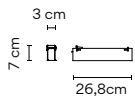

Linear Low UGR - High-Efficiency

High-efficiency,
low-glare general linear lighting

6275

Finishes

- 11 Black (NCS S 8500-N)
- 13 White Grey L1 (NCS S 1000-N)
- 24 Beige M1 (NCS S 2005-Y50R)
- 37 Terra Red (NCS S 4040-Y70R)
- 42 Blue M1 (NCS S 5010-B10G)
- 53 Green M1 (NCS S 6005-G80Y)

Light Source

- /1_ LED 2700 K. CRI >90.
- /2_ LED 3000 K. CRI >90.
- /3_ LED 3500 K. CRI >90.

1 x LED STRIP 10,3W 24V.

UGR <19.

Materials

Shade: Aluminum.

Packaging

1 Box
0,08 x 0,11 x 0,32 m.
Vol. 0,0028 m³.
Gross weight 0,8 Kg.
Net weight 0,41 Kg.

Dimming control

6275_/_/0 On/ Off

6275_/_/F Simultaneous line
DALI, 1-10V, Push, Casambi

6275_/_/Z Casambi integrated on each
individual luminaire (P2P)

6280

Finishes

- 11 Black (NCS S 8500-N)
- 13 White Grey L1 (NCS S 1000-N)
- 24 Beige M1 (NCS S 2005-Y50R)
- 37 Terra Red (NCS S 4040-Y70R)
- 42 Blue M1 (NCS S 5010-B10G)
- 53 Green M1 (NCS S 6005-G80Y)

Light Source

- /1_ LED 2700 K. CRI >90.
- /2_ LED 3000 K. CRI >90.
- /3_ LED 3500 K. CRI >90.

1 x LED STRIP 20,6W 24V.

UGR <19.

Materials

Shade: Aluminum.

Packaging

1 Box
0,08 x 0,11 x 0,57 m.
Vol. 0,0050 m³.
Gross weight 1,5 Kg.
Net weight 0,89 Kg.

Dimming control

6280_/_/0 On/ Off

6280_/_/F Simultaneous line
DALI, 1-10V, Push, Casambi

6280_/_/Z Casambi integrated on each
individual luminaire (P2P)

6285

Finishes

- 11 Black (NCS S 8500-N)
- 13 White Grey L1 (NCS S 1000-N)
- 24 Beige M1 (NCS S 2005-Y50R)
- 37 Terra Red (NCS S 4040-Y70R)
- 42 Blue M1 (NCS S 5010-B10G)
- 53 Green M1 (NCS S 6005-G80Y)

Light Source

- /1_ LED 2700 K. CRI >90.
- /2_ LED 3000 K. CRI >90.
- /3_ LED 3500 K. CRI >90.

1 x LED STRIP 41,3W 24V.

UGR <19.

Materials

Shade: Aluminum.

Packaging

1 Box
0,08 x 0,11 x 1,10 m.
Vol. 0,0096 m³.
Gross weight 2,5 Kg.
Net weight 1,5 Kg.

Dimming control

6285_/_/0 On/ Off

6285_/_/F Simultaneous line
DALI, 1-10V, Push, Casambi