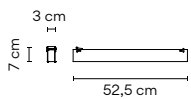

Dimming control

6275\_/\_/0 On/ Off

6275\_/\_/F Simultaneous line  
DALI, 1-10V, Push, Casambi

6275\_/\_/Z Casambi integrated on each  
individual luminaire (P2P)

6280

Finishes

-  11 Black (NCS S 8500-N)
-  13 White Grey L1 (NCS S 1000-N)
-  24 Beige M1 (NCS S 2005-Y50R)
-  37 Terra Red (NCS S 4040-Y70R)
-  42 Blue M1 (NCS S 5010-B10G)
-  53 Green M1 (NCS S 6005-G80Y)