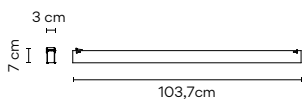

6270

Finishes

- 11 Black (NCS S 8500-N)
- 13 White Grey L1 (NCS S 1000-N)
- 24 Beige M1 (NCS S 2005-Y50R)
- 37 Terra Red (NCS S 4040-Y70R)
- 42 Blue M1 (NCS S 5010-B10G)
- 53 Green M1 (NCS S 6005-G80Y)

Light Source

- /1_ LED 2700 K. CRI >90.
- /2_ LED 3000 K. CRI >90.
- /3_ LED 3500 K. CRI >90.

1 x LED STRIP 41,3W 24V.
5462 lm. 132,3 lm/W.

UGR <19.

Materials

Shade: Aluminum.
Diffuser: PET.

Packaging

1 Box
0,08 x 0,11 x 1,10 m.
Vol. 0,0096 m³.
Gross weight 2,5 Kg.
Net weight 1,5 Kg.

Dimming control

6270_/_/0 On/ Off

6270_/_/F Simultaneous line
DALI, 1-10V, Push, Casambi

6270_/_/Z Casambi integrated on each
individual luminaire (P2P)