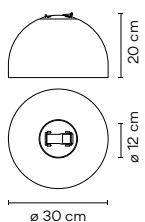

6225

Finishes

- 11 Black (NCS S 8500-N)
- 13 White Grey L1 (NCS S 1000-N)
- 24 Beige M1 (NCS S 2005-Y50R)
- 37 Terra Red (NCS S 4040-Y70R)
- 42 Blue M1 (NCS S 5010-B10G)
- 53 Green M1 (NCS S 6005-G80Y)

Materials

Shade: Aluminum.
Diffuser: Polycarbonate.

Light Source

/1_ LED 2700 K. CRI >90.
/2_ LED 3000 K. CRI >90.
/3_ LED 3500 K. CRI >90.
Ⓢ
1 x LED 16 W 850mA. F

Packaging

1 Box
0,364 x 0,364 x 0,364 m.
Vol. 0,0482 m³.
Gross weight 2 Kg.
Net weight 1,5 Kg.

Dimming control

6225_/_0 On/ Off
6225_/_F Simultaneous line
DALI, 1-10V, Push, Casambi
6225_/_Z Casambi integrated on each
individual luminaire (P2P)