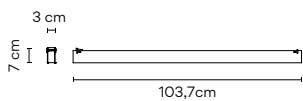

Dimming control

6280\_/\_/0 On/ Off

6280\_/\_/F Simultaneous line  
DALI, 1-10V, Push, Casambi

6280\_/\_/Z Casambi integrated on each  
individual luminaire (P2P)

6285

Finishes

-  11 Black (NCS S 8500-N)
-  13 White Grey L1 (NCS S 1000-N)
-  24 Beige M1 (NCS S 2005-Y50R)
-  37 Terra Red (NCS S 4040-Y70R)
-  42 Blue M1 (NCS S 5010-B10G)
-  53 Green M1 (NCS S 6005-G80Y)