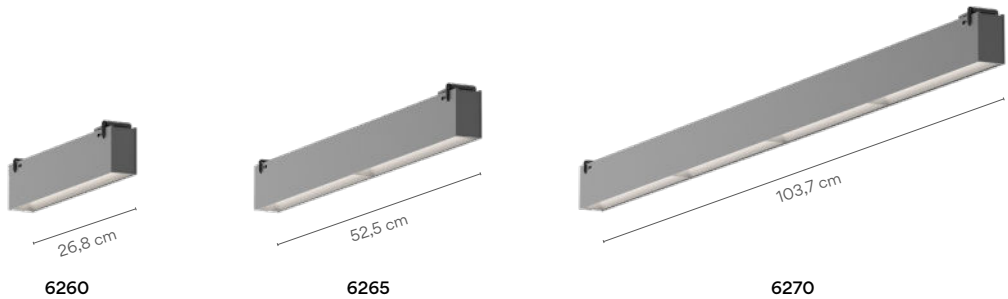

Linear Low UGR - High-Comfort

High-comfort,
low-glare general linear lighting

6260

Finishes

- 11 Black (NCS S 8500-N)
- 13 White Grey L1 (NCS S 1000-N)
- 24 Beige M1 (NCS S 2005-Y50R)
- 37 Terra Red (NCS S 4040-Y70R)
- 42 Blue M1 (NCS S 5010-B10G)
- 53 Green M1 (NCS S 6005-G80Y)

Light Source

- /1_ LED 2700 K. CRI >90.
- /2_ LED 3000 K. CRI >90.
- /3_ LED 3500 K. CRI >90.

1 x LED STRIP 10,3W 24V.
1336 lm. 132,43 lm/W.

UGR <19.

Materials

Shade: Aluminum.
Diffuser: PET.

Packaging

1 Box
0,08 x 0,11 x 0,32 m.
Vol. 0,0028 m³.
Gross weight 0,8 Kg.
Net weight 0,41 Kg.

Dimming control

6260_/_/0 On/ Off

6260_/_/F Simultaneous line
DALI, 1-10V, Push, Casambi

6260_/_/Z Casambi integrated on each
individual luminaire (P2P)

6265

Finishes

- 11 Black (NCS S 8500-N)
- 13 White Grey L1 (NCS S 1000-N)
- 24 Beige M1 (NCS S 2005-Y50R)
- 37 Terra Red (NCS S 4040-Y70R)
- 42 Blue M1 (NCS S 5010-B10G)
- 53 Green M1 (NCS S 6005-G80Y)

Light Source

- /1_ LED 2700 K. CRI >90.
- /2_ LED 3000 K. CRI >90.
- /3_ LED 3500 K. CRI >90.

1 x LED STRIP 20,6W 24V.
2731 lm. 132,3 lm/W.

UGR <19.

Materials

Shade: Aluminum.
Diffuser: PET.

Packaging

1 Box
0,08 x 0,11 x 0,57 m.
Vol. 0,0050 m³.
Gross weight 1,5 Kg.
Net weight 0,89 Kg.

Dimming control

6265_/_/0 On/ Off

6265_/_/F Simultaneous line
DALI, 1-10V, Push, Casambi

6265_/_/Z Casambi integrated on each
individual luminaire (P2P)

6270

Finishes

- 11 Black (NCS S 8500-N)
- 13 White Grey L1 (NCS S 1000-N)
- 24 Beige M1 (NCS S 2005-Y50R)
- 37 Terra Red (NCS S 4040-Y70R)
- 42 Blue M1 (NCS S 5010-B10G)
- 53 Green M1 (NCS S 6005-G80Y)

Light Source

- /1_ LED 2700 K. CRI >90.
- /2_ LED 3000 K. CRI >90.
- /3_ LED 3500 K. CRI >90.

1 x LED STRIP 41,3W 24V.
5462 lm. 132,3 lm/W.

UGR <19.

Materials

Shade: Aluminum.
Diffuser: PET.

Packaging

1 Box
0,08 x 0,11 x 1,10 m.
Vol. 0,0096 m³.
Gross weight 2,5 Kg.
Net weight 1,5 Kg.

Dimming control

6270_/_/0 On/ Off

6270_/_/F Simultaneous line
DALI, 1-10V, Push, Casambi

6270_/_/Z Casambi integrated on each
individual luminaire (P2P)