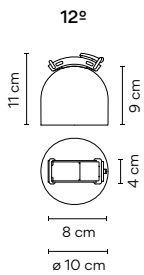

Spotlight

Accent lighting

12°

6200

Ø 10 cm
6200

Medium flood 24°

6205

Ø 10 cm
6205 6210

Wide flood 55°

6210

6200

Finishes

- 11 Black (NCS S 8500-N)
- 13 White Grey L1 (NCS S 1000-N)
- 24 Beige M1 (NCS S 2005-Y50R)
- 37 Terra Red (NCS S 4040-Y70R)
- 42 Blue M1 (NCS S 5010-B10G)
- 53 Green M1 (NCS S 6005-G80Y)

Materials

Shade: Aluminum.
Diffuser: Polycarbonate.

Light Source

/1_ LED 2700 K. CRI >90.
/2_ LED 3000 K. CRI >90.
/3_ LED 3500 K. CRI >90.
Ⓢ
1 x LED 7,9 W 450mA. E →
916 lm. 115,95 lm/W.

Packaging

1 Box
0,193 x 0,161 x 0,148 m.
Vol. 0,0046 m³.
Gross weight 0,719 Kg.
Net weight 0,51 Kg.

Dimming control

6200_/_/0 On/ Off
6200_/_/F Simultaneous line
DALI, 1-10V, Push, Casambi
6200_/_/Z Casambi integrated on each
individual luminaire (P2P)

6205

Medium flood 24°

Finishes

- 11 Black (NCS S 8500-N)
- 13 White Grey L1 (NCS S 1000-N)
- 24 Beige M1 (NCS S 2005-Y50R)
- 37 Terra Red (NCS S 4040-Y70R)
- 42 Blue M1 (NCS S 5010-B10G)
- 53 Green M1 (NCS S 6005-G80Y)

Materials

Shade: Aluminum.
Diffuser: Polycarbonate.

Light Source

/1_ LED 2700 K. CRI >90.
/2_ LED 3000 K. CRI >90.
/3_ LED 3500 K. CRI >90.
Ⓢ
1 x LED 7,9 W 450mA. E →
916 lm. 115,95 lm/W.

Packaging

1 Box
0,193 x 0,161 x 0,148 m.
Vol. 0,0046 m³.
Gross weight 0,719 Kg.
Net weight 0,51 Kg.

Dimming control

6205_/_/0 On/ Off
6205_/_/F Simultaneous line
DALI, 1-10V, Push, Casambi
6205_/_/Z Casambi integrated on each
individual luminaire (P2P)

6210

Wide flood 55°

Finishes

- 11 Black (NCS S 8500-N)
- 13 White Grey L1 (NCS S 1000-N)
- 24 Beige M1 (NCS S 2005-Y50R)
- 37 Terra Red (NCS S 4040-Y70R)
- 42 Blue M1 (NCS S 5010-B10G)
- 53 Green M1 (NCS S 6005-G80Y)

Materials

Shade: Aluminum.
Diffuser: Polycarbonate.

Light Source

/1_ LED 2700 K. CRI >90.
/2_ LED 3000 K. CRI >90.
/3_ LED 3500 K. CRI >90.
Ⓢ
1 x LED 7,9 W 450mA. E →
916 lm. 115,95 lm/W.

Packaging