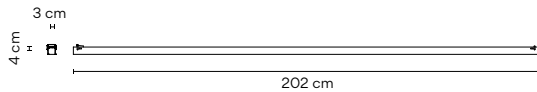

6255

Finishes

- 11 Black (NCS S 8500-N)
- 13 White Grey L1 (NCS S 1000-N)
- 24 Beige M1 (NCS S 2005-Y50R)
- 37 Terra Red (NCS S 4040-Y70R)
- 42 Blue M1 (NCS S 5010-B10G)
- 53 Green M1 (NCS S 6005-G80Y)

Light Source

- /1_ LED 2700 K. CRI >90.
- /2_ LED 3000 K. CRI >90.
- /3_ LED 3500 K. CRI >90.

1 x LED STRIP 41,3 W 24V. 5088 lm. 123,3 lm/W.

Materials

Shade: Aluminum.
Diffuser: Polycarbonate.

Packaging

1 Box
0,06 x 0,06 x 2,24 m.
Vol. 0,0103 m³.
Gross weight 2 Kg.
Net weight 1,45 Kg.

Dimming control

6255_/_/0 On/ Off

6255_/_/F Simultaneous line
DALI, 1-10V, Push, Casambi

6255_/_/Z Casambi integrated on each
individual luminaire (P2P)