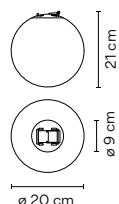

Sphere

360° Diffusion lighting

6230

Finishes

- 11 Black (NCS S 8500-N)
- 13 White Grey L1 (NCS S 1000-N)
- 24 Beige M1 (NCS S 2005-Y50R)
- 37 Terra Red (NCS S 4040-Y70R)
- 42 Blue M1 (NCS S 5010-B10G)
- 53 Green M1 (NCS S 6005-G80Y)

Materials

Diffuser: Triplex opal glass.
Body: Aluminum.

Light Source

1. /1_ LED 2700 K. CRI >90.
   - /2_ LED 3000 K. CRI >90.
   - /3_ LED 3500 K. CRI >90.
2. Ⓢ
3. 1 x LED 7,9 W 450mA. **E**

Packaging

1 Box
0,26 x 0,26 x 0,26 m.
Vol. 0,0175 m³.
Gross weight 1,56 Kg.
Net weight 0,93 Kg.

Dimming control

- 6230_/_/0 On/ Off
- 6230_/_/F Simultaneous line DALI, 1-10V, Push, Casambi
- 6230_/_/Z Casambi integrated on each individual luminaire (P2P)

6235

Finishes

- 11 Black (NCS S 8500-N)
- 13 White Grey L1 (NCS S 1000-N)
- 24 Beige M1 (NCS S 2005-Y50R)
- 37 Terra Red (NCS S 4040-Y70R)
- 42 Blue M1 (NCS S 5010-B10G)
- 53 Green M1 (NCS S 6005-G80Y)

Materials

Diffuser: Triplex opal glass.
Body: Aluminum.

Light Source

1. /1_ LED 2700 K. CRI >90.
   - /2_ LED 3000 K. CRI >90.
   - /3_ LED 3500 K. CRI >90.
2. Ⓢ
3. 1 x LED 16 W 850mA. **F**
4. 1492 lm. 93,25 lm/W.

Packaging

1 Box
0,364 x 0,364 x 0,364 m.
Vol. 0,0482 m³.
Gross weight 2,50 Kg.
Net weight 1,80 Kg.

Dimming control

- 6235_/_/0 On/ Off
- 6235_/_/F Simultaneous line DALI, 1-10V, Push, Casambi
- 6235_/_/Z Casambi integrated on each individual luminaire (P2P)