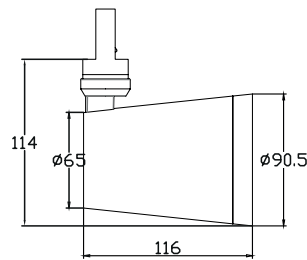

Ranger V2

Lyskilde:	LED
Effekt:	27W
Fargetemperatur:	3000K
Ra-index:	> 90
Lumen:	2354lm
MacAdams	< 3
Tenning:	3-fas
Vekt:	Ca. 0.59kg
Driftspenning:	220-240 V
Frekvens:	50-60 Hz
Beskyttelsesglass	Inkludert
Beskyttelsesgrad:	IP20
Reflektor spredning	24°
Farger:	Hvit, sort
Kjøle metode:	Passiv
Dimbar:	Nei
Levetid:	50.000 timer