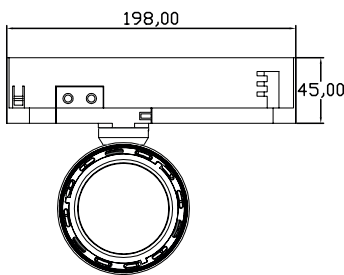

Ranger V2

Lyskilde:	LED
Effekt:	27W
Fargetemperatur:	3000K
Ra-index:	> 90
Lumen:	2354lm
MacAdams	< 3
Tenning:	3-fas
Vekt:	Ca. 0.59kg
Driftspenning:	220-240 V
Frekvens:	50-60 Hz
Beskyttelsesglass	Inkludert
Beskyttelsesgrad:	IP20
Reflektor spredning	24°
Farger:	Hvit, sort
Kjøle metode:	Passiv
Dimbar:	Nei
Levetid:	50.000 timer