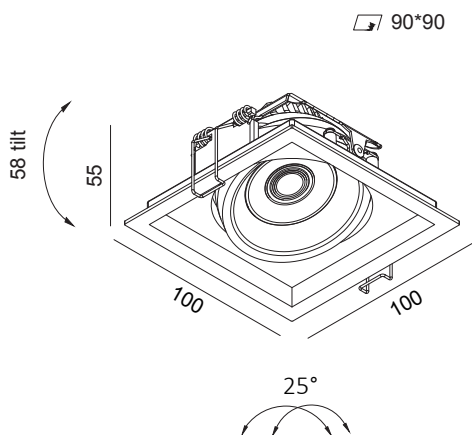

Residence trim tilt V2

**LUMEN
TOOLS**

Lyskilde	LED
Effekt	7W
Fargetemperatur	2000K-3000K DW
Lumen	650lm
Ra-index	> 90
MacAdam	<3
Beskyttelsesgrad	IP21
Beskyttelsesglass	Linse
Reflektor spredning	38°
Diming	Dim to Warm
Driver	Triac eller DALI
Farger	Sort og hvit
Levetid	50.000t L90B20
Garanti	5 år
Hulltagning	90*90

Antall lamper pr. kurs

B10	17
B16	28
C10	37
C16	59

LHC Residence Tilt Trim er en kompromissløs downlight med høy teknisk og estetisk kvalitet. Lampene har stramt skandinavisk design med minimal flens, dyptsittende lyskilde og full justering alle retninger. Armaturen er beregnet for lave innbygningshøyder.