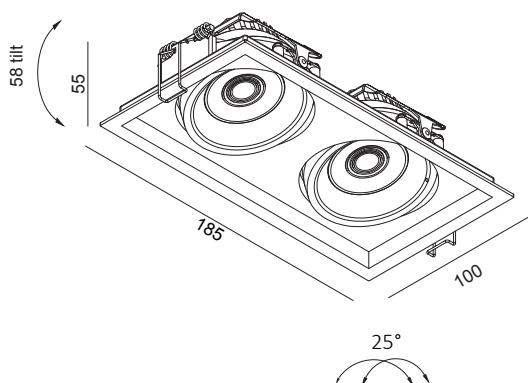

## Residence trim tilt V2 2x7W

**LUMEN  
TOOLS™**

Lyskilde	LED
Effekt	2x7W
Fargetemperatur	2000K-3000K DW
Lumen	1240lm
Ra-index	> 90
MacAdam	<3
Beskyttelsesgrad	IP21
Beskyttelsesglass	Linse
Reflektor spredning	38°
Diming	Dim to Warm
Driver	Triac eller DALI
Farger	Sort og hvit
Levetid	50.000t L90B20
Garanti	5 år
Hulltagning	90x175mm

Antall lamper pr. kurs

B10	17
B16	28
C10	37
C16	59

90°\*175

LHC Residence Tilt Trim er en kompromissløs downlight med høy teknisk og estetisk kvalitet. Lampene har stramt skandinavisk design med minimal flens, dyptsittende lyskilde og full justering alle retninger. Armaturen er beregnet for lave innbygningshøyder.

Vare nr.	Beskrivelse	Farge
DL-01-1020-20-9DW-14-38	Downlight	Hvit
DL-01-1022-21-9DW-14-38	Downlight	Sort

Vare nr. drivere

LTDriver14WTriac	Triac driver / 3 way quick connector Linect
LTDriver14WDali	DALI driver / 5 way quick connector Linect