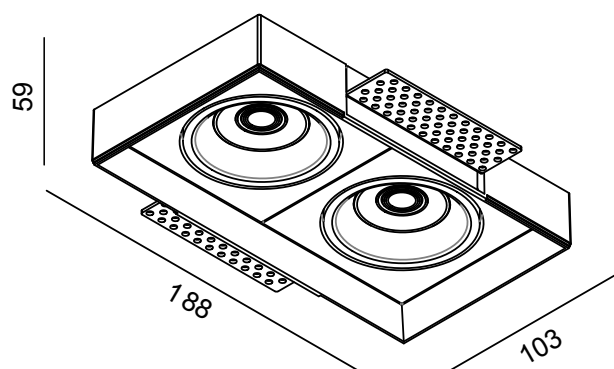

Innsparklings downlight for tak eller vegg i gips, gipsen kan males i samme farge som taket.

Lampen er for enkel gips 12,5mm og dobbel gips 25mm

Farger: Hvit og sort

Vare nr.	Beskrivelse	Farge
DL-01-1037-20-9DW-14-38	Downlight	Hvit
DL-01-1038-21-9DW-14-38	Downlight	Sort

Vare nr. drivere

LTDriver14WTriac	Triac driver / 3 way quick connector Linect
LTDriver14WDali	DALI driver / 5 way quick connector Linect