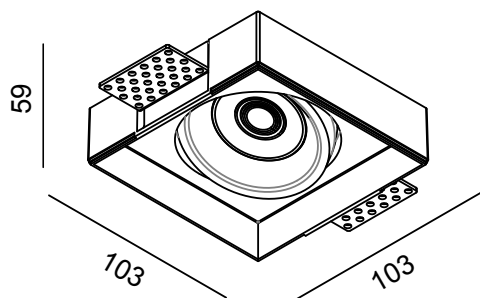

Residence trimless tilt V2

**LUMEN
TOOLS**

Lyskilde	LED
Effekt	7W
Fargetemperatur	2000-3000K
Ra-index	> 90
Lumen	620lm
Driftspenning	220-240 V
Frekvens	50-60 Hz
Driver	Elektronisk
Beskyttelsesgrad	IP21
Beskyttelsesglass	Inkludert
Spredning	38°
Farger	Hvit og sort
Kjøle metode	passiv
Dimbar	Dim to warm
Hullmål	105x105mm

Antall lamper pr. kurs

B10	17
B16	28
C10	37
C16	59

NW:0.4Kg

105x105mm 12.5/25mm

Innsparklings downlight for tak eller vegg i gips, gipsen kan males i samme farge som taket.

Lampen er for enkel gips 12,5mm og dobbel gips 25mm

 DALI.
5 way quick connector Linect

 Triac
3 way quick connector Linect

Vare nr.	Beskrivelse	Farge
DL-01-1036-21-9DW-7-38	7W/2000-3000K/38°/IP21	Sort
DL-01-1035-20-9DW-7-38	7W/2000-3000K/38°/IP21	Hvit

Vare nr. drivere	
LHCDriver7WDaliV2	7W Boke Dali
LHCDriver7WTriac	7W Actec Triac