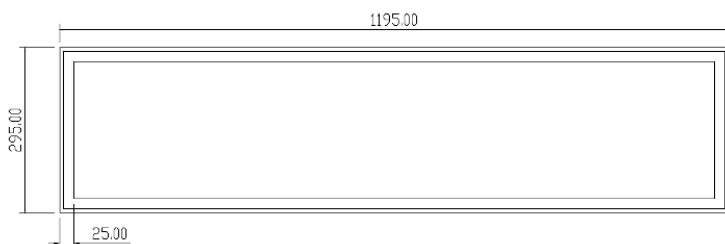

Vårt nye LED Panel med opal optikk og et tidløst design. Stratos LED panel er sidebelyst med opal optikk som gir et mykt og behagelig lys med lav blendingsfaktor. Lav effekt og høy virkningsgrad er en miljøvennlig løsning. Med bruk av Stratos LED panel sikrer vi et moderne, økonomisk og bærekraftig belysningsanlegg. LED panelet er tilpasset T-profil himling, nedhengt i wire, eller i ramme for utenpåliggende montering. Kommer i størrelser på 60 x 60 x 11,9. Egner seg for kontor, kantine, barnehage, skole, sykehus, korridor ol.