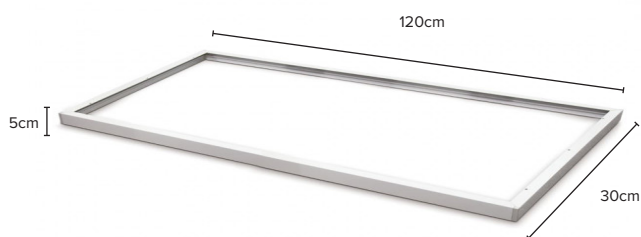

Stratos 120x30

Lyskilde:	LED
Effekt	34W
Fargetemperatur:	3000K/4000K
CRI:	> 80
Lumen:	4250lm
UGR:	< 19
MacAdam:	< 3 SDCM
Vekt:	Ca. 3kg
Driftspenning:	220-240 V
Frekvens:	50-60 Hz
Driver:	Boke 50 000t flimrer fri
Beskyttelsesgrad:	IP20
Farger:	Hvit
Kjøle metode:	Passiv
Dimbar:	DALI eller Triac
Mål:	1195x295x11,9mm
Levetid:	L80/B10 70.000 timer
Levetid driver	100.000 timer
Lekkasjestrøm DALI og Triac	0,7 mA
Lekkasjestrøm Av og på	0,75 mA

Antall armaturer på en kurs.

DALI

10A C	230V med jordfeilbryter	33 stk
16A C	230V med jordfeilbryter	40 stk
10A C	400V Uten jordfeilbryter	33 stk
16A C	400V Uten jordfeilbryter	52 stk

TRIAC

NB! Dimmer gir annen begrensning.

10A C	230V med jordfeilbryter	33 stk
16A C	230V med jordfeilbryter	40 stk
10A C	400V Uten jordfeilbryter	33 stk
16A C	400V Uten jordfeilbryter	52 stk

Av og på

10A C	230V med jordfeilbryter	25 stk
16A C	230V med jordfeilbryter	39 stk
10A C	400V Uten jordfeilbryter	25 stk
16A C	400V Uten jordfeilbryter	40 stk

Vårt nye LED Panel med opal optikk og et tidløst design. Stratos LED panel er sidebelyst med opal optikk som gir et mykt og behagelig lys med lav blendingsfaktor. Lav effekt og høy virkningsgrad er en miljøvennlig løsning. Med bruk av Stratos LED panel sikrer vi et moderne, økonomisk og bærekraftig belysningsanlegg. LED panelet er tilpasset T-profil himling, nedhengt i wire, eller i ramme for utenpåliggende montering. Kommer i størrelser på 60 x 60 x 11,9. Egner seg for kontor, kantine, barnehage, skole, sykehus, korridor ol.

Mål: Surface frame 30x120

Varenr

Beskrivelse