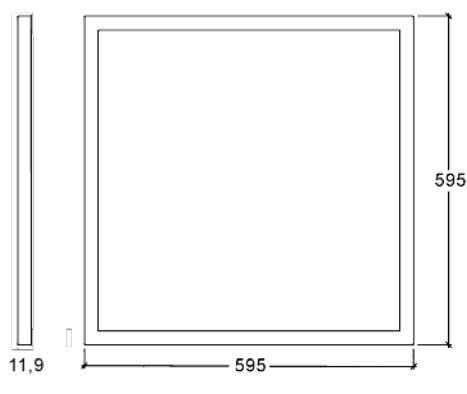

# Stratos IP44

Lyskilde:	LED
Effekt	34W
Fargetemperatur:	3000K
CRI:	> 80
Lumen:	4250lm
UGR:	< 19
MacAdam:	< 3 SDCM
Vekt:	Ca. 3kg
Driftspenning:	220-240 V
Frekvens:	50-60 Hz
Beskyttelsesgrad:	IP44
Farger:	Hvit
Kjøle metode:	Passiv
Dimbar:	DALI
Mål:	595x595x11,9mm
Levetid:	L80/B10 70.000 timer
Levetid driver	100.000 timer
Lekasjestrøm DALI og Triac	0,7 mA
Lekasjestrøm Av og på	0,75 mA

#### Antall armaturer på en kurs.