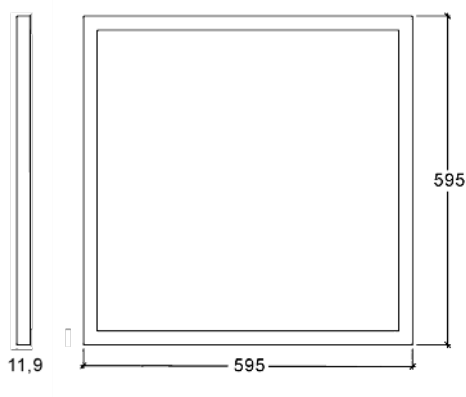

STRATOS MPRM

Mål: Surface frame 60x60

DALI driver

Lyskilde:	LED
Effekt	40W
Fargetemperatur:	3000K/4000K
CRI:	> 80
Lumen:	4882lm
UGR:	< 19
MacAdam:	< 3 SDCM
Vekt:	Ca. 3kg
Driftspenning:	220-240 V
Frekvens:	50-60 Hz
Beskyttelsesgrad:	IP20
Farger:	Hvit
Kjøle metode:	Passiv
Dimbar:	Ja/Dali
Mål:	595x595x11,9mm
Levetid:	L80/B10 70.000 timer
Levetid driver	100.000 timer
Lekkasjestrøm DALI og Triac	0,7 mA
Lekkasjestrøm Av og på	0,75 mA

Vårt nye LED Panel med mikroprismatisk optikk og et tidløst design. Stratos LED panel er sidebelyst som gir et mykt og behagelig lys med lav blendingsfaktor. Lav effekt og høy virkningsgrad er en miljøvennlig løsning. Med bruk av Stratos LED panel sikrer vi et moderne, økonomisk og bærekraftig belysningsanlegg. LED panelet er tilpasset T-profil himling, nedhengt i wire, eller i ramme for utenpåliggende montering. Kommer i størrelser på 60 x 60 x 11,9. Egner seg for kontor, kantine, barnehage, skole, sykehus, korridor ol.