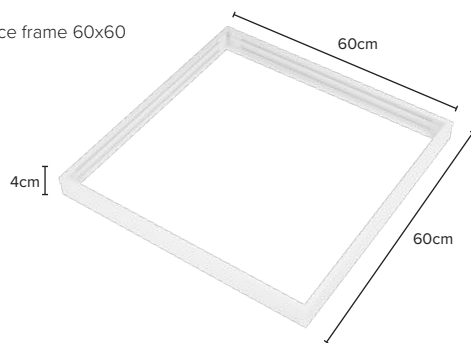

STRATOS MPRM

Mål: Surface frame 60x60

DALI driver

Lyskilde:	LED
Effekt	40W
Fargetemperatur:	3000K/4000K
CRI:	> 80
Lumen:	4882lm
UGR:	< 19
MacAdam:	< 3 SDCM
Vekt:	Ca. 3kg
Driftspenning:	220-240 V
Frekvens:	50-60 Hz
Beskyttelsesgrad:	IP20
Farger:	Hvit
Kjøle metode:	Passiv
Dimbar:	Ja/Dali
Mål:	595x595x11,9mm
Levetid:	L80/B10 70.000 timer
Levetid driver	100.000 timer
Lekkasjestrøm DALI og Triac	0,7 mA
Lekkasjestrøm Av og på	0,75 mA

Vårt nye LED Panel med mikroprismatisk optikk og et tidløst design. Stratos LED panel er sidebelyst som gir et mykt og behagelig lys med lav blendingsfaktor. Lav effekt og høy virkningsgrad er en miljøvennlig løsning. Med bruk av Stratos LED panel sikrer vi et moderne, økonomisk og bærekraftig belysningsanlegg. LED panelet er tilpasset T-profil himling, nedhengt i wire, eller i ramme for utenpåliggende montering. Kommer i størrelser på 60 x 60 x 11,9. Egner seg for kontor, kantine, barnehage, skole, sykehus, korridor ol.