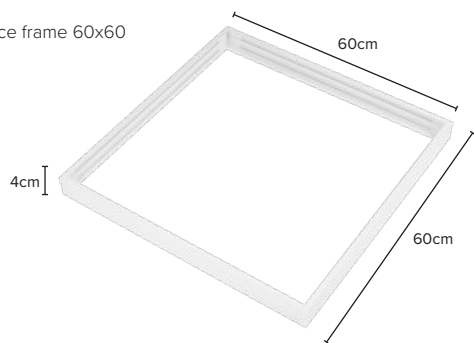

# Stratos mprpm

Mål: Surface frame 60x60

Lyskilde:	LED
Effekt	34W
Fargetemperatur:	3000K/4000K
CRI:	> 80
Lumen:	4163lm
UGR:	< 19
MacAdam:	< 3 SDCM
Vekt:	Ca. 3kg
Driftspenning:	220-240 V
Frekvens:	50-60 Hz
Beskyttelsesgrad:	IP20
Farger:	Hvit
Kjøle metode:	Passiv
Dimbar:	Ja/Dali
Mål:	595x595x11,9mm
Levetid:	L80/B10 70.000 timer
Levetid driver	100.000 timer
Lekasjestrøm DALI og Triac	0,7 mA
Lekasjestrøm Av og på	0,75 mA

#### Av og på

10A C	230V med jordfeilbryter	25 stk
16A C	230V med jordfeilbryter	39 stk
10A C	400V Uten jordfeilbryter	25 stk
16A C	400V Uten jordfeilbryter	40 stk

Vårt nye LED Panel med mikroprismatisk optikk og et tidløst design. Stratos LED panel er sidebelyst som gir et mykt og behagelig lys med lav blendingsfaktor. Lav effekt og høy virkningsgrad er en miljøvennlig løsning. Med bruk av Stratos LED panel sikrer vi et moderne, økonomisk og bærekraftig belysningsanlegg. LED panelet er tilpasset T-profil himling, nedhengt i wire, eller i ramme for utenpåliggende montering. Kommer i størrelser på 60 x 60 x 11,9. Egner seg for kontor, kantine, barnehage, skole, sykehus, korridor ol.