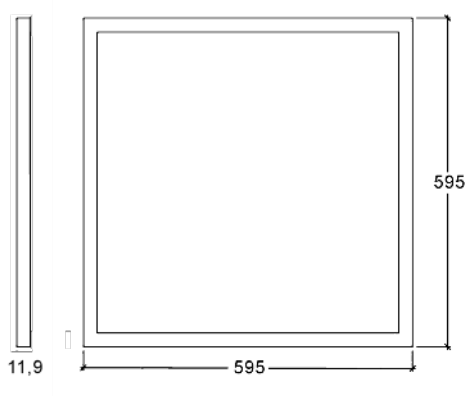

# Stratos mprpm

Mål: Surface frame 60x60

Lyskilde:	LED
Effekt	34W
Fargetemperatur:	3000K/4000K
CRI:	> 80
Lumen:	4163lm
UGR:	< 19
MacAdam:	< 3 SDCM
Vekt:	Ca. 3kg
Driftspenning:	220-240 V
Frekvens:	50-60 Hz
Beskyttelsesgrad:	IP20
Farger:	Hvit
Kjøle metode:	Passiv
Dimbar:	Ja/Dali
Mål:	595x595x11,9mm
Levetid:	L80/B10 70.000 timer
Levetid driver	100.000 timer
Lekasjestrøm DALI og Triac	0,7 mA
Lekasjestrøm Av og på	0,75 mA

#### Antall armaturer på en kurs.