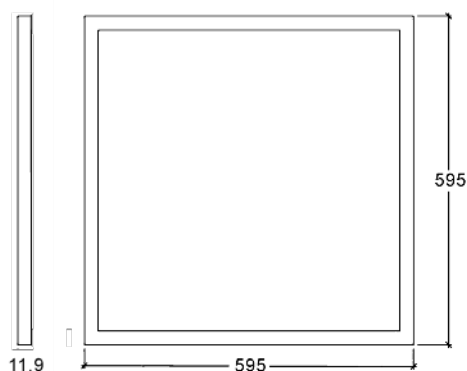

# Stratos 60X60

Lyskilde:	LED
Effekt	34W
Fargetemperatur:	3000K/4000K
CRI:	> 80
Lumen 3000K	4250lm
Lumen 4000K	4350lm
UGR:	< 19
MacAdam:	< 3 SDCM
Vekt:	Ca. 3kg
Driftspenning:	220-240 V
Frekvens:	50-60 Hz
Beskyttelsesgrad:	IP20
Farger:	Hvit
Kjøle metode:	Passiv
Dimbar:	DALI og Triac
Mål:	595x595x11,9mm
Levetid:	L80/B10 70.000 timer
Levetid driver	100.000 timer
Lekasjestrøm DALI og Triac	0,7 mA
Lekasjestrøm Av og på	0,75 mA

Mål: Surface frame 60x60

LED panelet er tilpasset T-profil himling, nedhengt i wire, eller i ramme for utenpåliggende montering.

Kommer i størrelser på 60 x 60 x 11,9. Egner seg for kontor, kantine, barnehage, skole, sykehus, korridor ol.