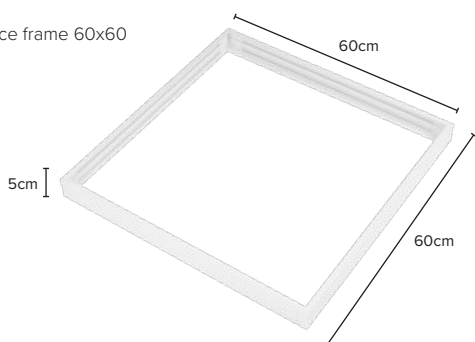

# Stratos 60X60

Lyskilde:	LED
Effekt	34W
Fargetemperatur:	3000K/4000K
CRI:	> 80
Lumen 3000K	4250lm
Lumen 4000K	4350lm
UGR:	< 19
MacAdam:	< 3 SDCM
Vekt:	Ca. 3kg
Driftspenning:	220-240 V
Frekvens:	50-60 Hz
Beskyttelsesgrad:	IP20
Farger:	Hvit
Kjøle metode:	Passiv
Dimbar:	DALI og Triac
Mål:	595x595x11,9mm
Levetid:	L80/B10 70.000 timer
Levetid driver	100.000 timer
Lekasjestrøm DALI og Triac	0,7 mA
Lekasjestrøm Av og på	0,75 mA

Mål: Surface frame 60x60

LED panelet er tilpasset T-profil himling, nedhengt i wire, eller i ramme for utenpåliggende montering.

Kommer i størrelser på 60 x 60 x 11,9. Egner seg for kontor, kantine, barnehage, skole, sykehus, korridor ol.