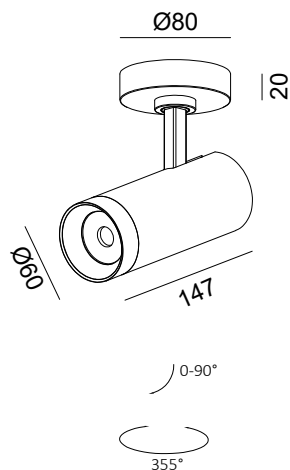

Scope V2 Base

Lyskilde:	LED
Systemeffekt:	9W
Fargetemperatur:	2700 / 3000 Dip switch
CRI:	> 90
Lumen:	855lm
MacAdam:	< 3 SCDM
Driftspenning:	220-240V
Frekvens:	50-60 Hz
Beskyttelsesglass:	Linse
Beskyttelsesgrad:	IP20
Spredning:	36°
Farger:	Hvit matt / Sort matt
Kjøle metode:	Passiv
Dimbar:	Triac
Levetid:	L90 B10 50.000 timer L80 B10 100.000 timer
Lekkasjestrøm Triac	0,7 mA
Garanti:	5 år

Antall armaturer på en kurs.

10A C	125 stk.
13A C	162 stk.
16A C	200 stk.
20A C	250 stk.

Scope V2 er videreutviklingen av den klassiske Scope serien fra Lument Tools. V2 er forbedret i alle ledd med høyere ytelse, flere tilbehør dip switch som lar deg velge mellom 2700K eller 3000K fargetemperatur.

LIGHT DISTRIBUTION for 3000K Narrow 36°

h(m)	E(lx)	Ø(m)
1	2325.6	Ø0.61
2	581.4	Ø1.23
3	258.4	Ø1.84
4	145.4	Ø2.46
5	93.1	Ø3.07

Tilbehør

Linse 15 grader

Snute gull og sort
enkel klikk feste

Honeycomb filter

Komplett med
tilbehør