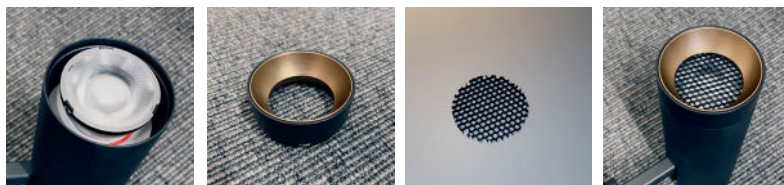

Scope V2 Base

Lyskilde:	LED
Systemeffekt:	9W
Fargetemperatur:	2700 / 3000 Dip switch
CRI:	> 90
Lumen:	855lm
MacAdam:	< 3 SCDM
Driftspenning:	220-240V
Frekvens:	50-60 Hz
Beskyttelsesglass:	Linse
Beskyttelsesgrad:	IP20
Spredning:	36°
Farger:	Hvit matt / Sort matt
Kjøle metode:	Passiv
Dimbar:	Triac
Levetid:	L90 B10 50.000 timer L80 B10 100.000 timer
Lekkasjestrøm Triac	0,7 mA
Garanti:	5 år

Antall armaturer på en kurs.

10A C	125 stk.
13A C	162 stk.
16A C	200 stk.
20A C	250 stk.

Scope V2 er videreutviklingen av den klassiske Scope serien fra Lument Tools. V2 er forbedret i alle ledd med høyere ytelse, flere tilbehør dip switch som lar deg velge mellom 2700K eller 3000K fargetemperatur.

LIGHT DISTRIBUTION for 3000K Narrow 36°

h(m)	E(lx)	Ø(m)
1	2325.6	Ø0.61
2	581.4	Ø1.23
3	258.4	Ø1.84
4	145.4	Ø2.46
5	93.1	Ø3.07

Tilbehør

Linse 15 grader

Snute gull og sort
enkel klikk feste

Honeycomb filter

Komplett med
tilbehør