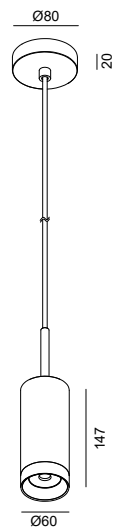

# Scope V2 pendel

|                     |   |
|---------------------|---|
| Lyskilde:           | LED   |
| Systemeffekt:       | 9W  |
| Fargetemperatur:    | 2700 / 3000 Dip switch                        |
| CRI:                | > 90  |
| Lumen:              | 855lm   |
| MacAdam:            | < 3 SCDM                                      |
| Driftspenning:      | 220-240V                                      |
| Frekvens:           | 50-60 Hz                                      |
| Beskyttelsesglass:  | Linse   |
| Beskyttelsesgrad:   | IP20  |
| Spredning:          | 36°   |
| Adapter:            | Unipro 3-T                                    |
| Farger:             | Hvit matt / Sort matt                         |
| Kjøle metode:       | Passiv  |
| Dimbar:             | Triac   |
| Levetid:            | L90 B10 50.000 timer<br>L80 B10 100.000 timer |
| Lekkasjestrøm Triac | 0,7 mA  |
| Garanti:            | 5 år  |

Antall armaturer på en kurs.

|       |          |
|-------|----------|
| 10A C | 125 stk. |
| 13A C | 162 stk. |
| 16A C | 200 stk. |
| 20A C | 250 stk. |

Scope V2 er videreutviklingen av den klassiske Scope serien fra Lument Tools. V2 er forbedret i alle ledd med høyere ytelse, flere tilbehør dip switch som lar deg velge mellom 2700K eller 3000K fargetemperatur.

## LIGHT DISTRIBUTION for 3000K Narrow 36°

| h(m) | E(lx)  | Ø(m)  |
|------|--------|-------|
| 1    | 2325.6 | Ø0.61 |
| 2    | 581.4  | Ø1.23 |
| 3    | 258.4  | Ø1.84 |
| 4    | 145.4  | Ø2.46 |
| 5    | 93.1   | Ø3.07 |

### Tilbehør

Linse 15 grader

Snute gull og sort  
enkel klikk feste

Honeycomb filter

Komplett med  
tilbehør

|                        |       |
|------------------------|-------|
| Vare nr.               | Farge |
| TL-01-2014-20-9DS-9-36 | Hvit  |
| TL-01-2013-21-9DS-9-36 | Sort  |