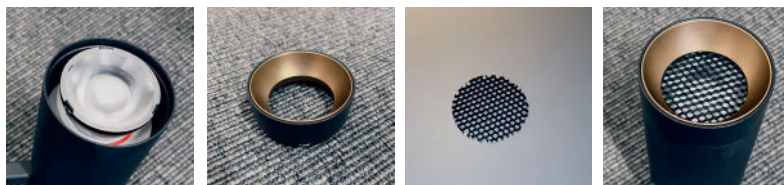

# Scope V2 pendel

|                     |   |
|---------------------|---|
| Lyskilde:           | LED   |
| Systemeffekt:       | 9W  |
| Fargetemperatur:    | 2700 / 3000 Dip switch                        |
| CRI:                | > 90  |
| Lumen:              | 855lm   |
| MacAdam:            | < 3 SCDM                                      |
| Driftspenning:      | 220-240V                                      |
| Frekvens:           | 50-60 Hz                                      |
| Beskyttelsesglass:  | Linse   |
| Beskyttelsesgrad:   | IP20  |
| Spredning:          | 36°   |
| Adapter:            | Unipro 3-T                                    |
| Farger:             | Hvit matt / Sort matt                         |
| Kjøle metode:       | Passiv  |
| Dimbar:             | Triac   |
| Levetid:            | L90 B10 50.000 timer<br>L80 B10 100.000 timer |
| Lekkasjestrøm Triac | 0,7 mA  |
| Garanti:            | 5 år  |

Antall armaturer på en kurs.

|       |          |
|-------|----------|
| 10A C | 125 stk. |
| 13A C | 162 stk. |
| 16A C | 200 stk. |
| 20A C | 250 stk. |

Scope V2 er videreutviklingen av den klassiske Scope serien fra Lument Tools. V2 er forbedret i alle ledd med høyere ytelse, flere tilbehør dip switch som lar deg velge mellom 2700K eller 3000K fargetemperatur.

### Tilbehør

Linse 15 grader

Snute gull og sort  
enkel klikk feste

Honeycomb filter

Komplett med  
tilbehør

|                        |       |
|------------------------|-------|
| Vare nr.               | Farge |
| TL-01-2014-20-9DS-9-36 | Hvit  |
| TL-01-2013-21-9DS-9-36 | Sort  |