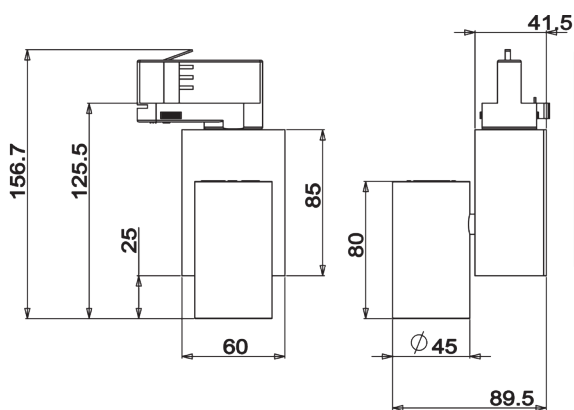

SCOUT

Lyskilde	LED
Effekt	12W
Fargetemperatur	1800-2700K
Ra-index	> 90
Lumen	552lm
Driftspenning	220-240 V
Beskyttelsesgrad	IP20
Beskyttelsesglass	Inkludert
Spredning	36°
Farger	White og Black
Kjøle metode	passiv
Dimbar	Ja TRIAC

Vare nr.	Fas	Farge
1721-1292736-DWW	3-T	Hvit
1721-1292736-DWB	3-T	Sort

Honeycomb vare nr.
1721- Honeycomb