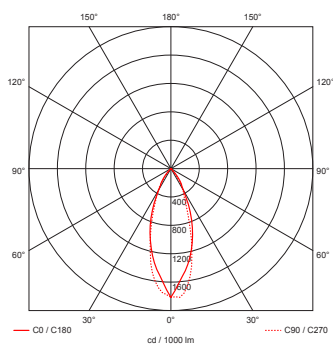

NB: Honeycomb filteret bestilles separat

Vare nr.	Fas	Farge
1721-1292736-DWW	3-T	Hvit
1721-1292736-DWB	3-T	Sort

Honeycomb vare nr.
1721- Honeycomb