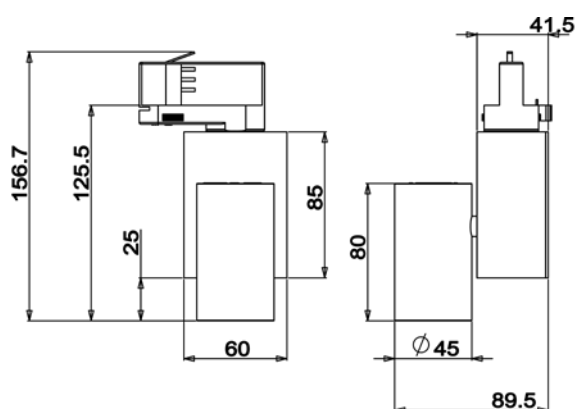

SCOUT V2

**LUMEN
TOOLS**

Lyskilde	LED
Effekt	12W
Fargetemperatur	2000K-3000K DW
Ra-index	> 90
Lumen	620lm
Driftspenning	220-240 V
Beskyttelsesgrad	IP20
Beskyttelsesglass	Inkludert
Spredning	36°
Farger	Hvit, sort
Kjøle metode	passiv
Dimbar	Ja TRIAC

Skinnemotert spotlight, med innebygget elektronisk driver.

Armaturhus i støpt aluminium.
Spotlight hode kan justeres 355°
og vippes 90°.
Reflektor i høykvalitets aluminium.

NB: Honeycomb filteret bestilles separat

Vare nr.	Fas	Farge
TL-03-2007-20-9DW-12-36	3-T	Hvit
TL-03-2006-21-9DW-12-36	3-T	Sort

Honeycomb vare nr.
1721- Honeycomb