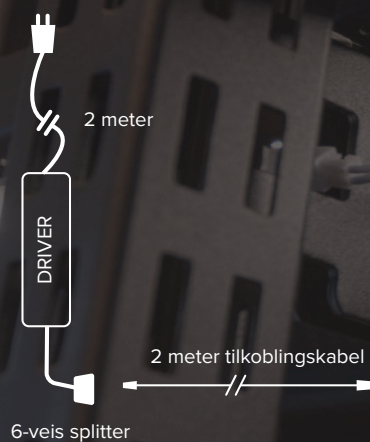

Max 4 profiler per utgang.
Max 12 profiler totalt per splitter

Driver og tilkoblingskabel