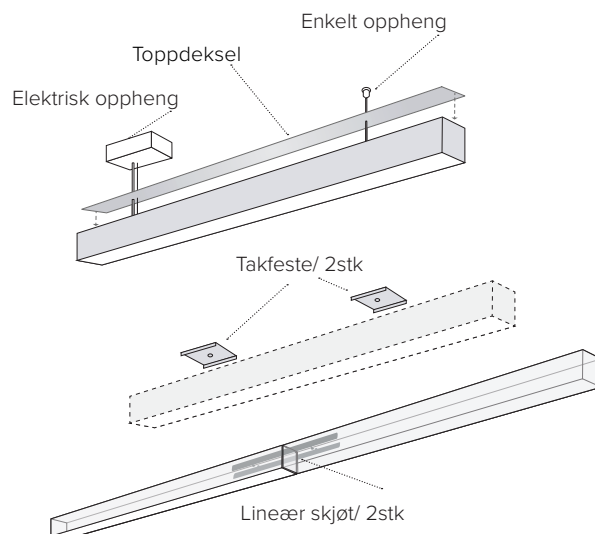

SIGMA II

LUMEN
TOOLS

Varenr	Driftspenning	Effekt	Fargetemp	Lumen	Ra-index	Farge	Mål	Beskrivelse
AR001.1111.830.D020	220-240V	13W	3000K	1120lm	> 89	Hvit	545x57x75mm	DALI dim, OPAL, universal montering
AR001.3311.830.D020	220-240V	13W	3000K	1120lm	> 89	Sort	545x57x75mm	DALI dim, OPAL, universal montering
FM014.11.0545						Hvit	545mm	Toppdeksel- For pendlet variant
FM014.33.0545						Sort	545mm	Toppdeksel- For pendlet variant
AR002.1111.830.D020	220-240V	25W	3000K	2330lm	> 89	Hvit	1085x57x75mm	DALI dim, OPAL, universal montering
AR002.3311.830.D020	220-240V	25W	3000K	2330lm	> 89	Sort	1085x57x75mm	DALI dim, OPAL, universal montering
FM014.11.1085						Hvit	1085mm	Toppdeksel- For pendlet variant
FM014.33.1085						Sort	1085mm	Toppdeksel- For pendlet variant
AR003.1111.830.D020	220-240V	36W	3000K	3610lm	> 89	Hvit	1625x57x75mm	DALI dim, OPAL, universal montering
AR003.3311.830.D020	220-240V	36W	3000K	3610lm	> 89	Sort	1625x57x75mm	DALI dim, OPAL, universal montering
FM014.11.1625						Hvit	1625mm	Toppdeksel- For pendlet variant
FM014.33.1625						Sort	1625mm	Toppdeksel- For pendlet variant
AR004.1111.830.D020	220-240V	48W	3000K	4850m	> 89	Hvit	2170x57x75mm	DALI dim, OPAL, universal montering
AR004.3311.830.D020	220-240V	48W	3000K	4850m	> 89	Sort	2170x57x75mm	DALI dim, OPAL, universal montering
FM014.11.2170						Hvit	2170mm	Toppdeksel- For pendlet variant
FM014.33.2170						Sort	2170mm	Toppdeksel- For pendlet variant
FE004.11.0000						Hvit		Endelokk-Plast
FE004.33.0000						Sort		Endelokk-Plast
FS002.11.1500						Hvit		Elektrisk oppheng
FS002.33.1500						Sort		Elektrisk oppheng
FS001.00.1500						Grå		Enkelt oppheng/vaier
FB001.22.0000						Grå		Takfeste 2stk
FJ002.00.0000						Grå		Lineær skjøt/ 2stk

Tilgjengelige varianter:

Fargetemperatur 3000K-4000K
 MacAdams step < 3
 Beskyttelsesgrad IP20

Lysfordeling
 Farger
 Diffusor
 Styling/dimming

Direkte, Direkte / Indirekte
 Hvit, Sort, Grå
 Opal, Mikroprismatisk og Raster
 DALI, Casambi Bluetooth, Av og på eller 1-10V