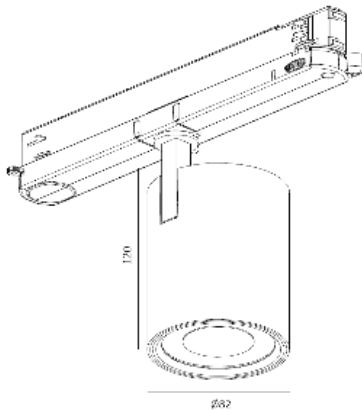

Skinnemontert spotlight, med innebygget elektronisk driver i kobling (In-track led driver). Armaturhus i støpt aluminium. Spotlight hode kan justeres 360 grader og vippes 90 grader.

ESB strømbegrenser, noe å tenke på ?