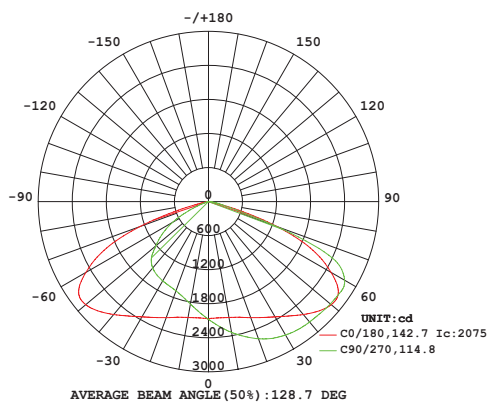

Street light

Teknisk data

Lyskilde:	LED
Effekt:	40W / 75W / 120W / 150W
Fargetemperatur:	3000K
Ra-index:	> 80
Lumen:	6000 / 11898 / 16030lm / 19236lm
Spredning:	Type 4, 120° x 55°
Beskyttelsesgrad:	IP 66
Slagfast:	IK09
Beskyttelsesglass:	Inkludert
Hurtigkobling:	Ja
Driver:	Elektronisk/ HF
Farger:	Grå
Kjøle metode:	Passiv
Garanti:	5år
Levetid:	L90B10 > 100,000timer

Type	A	B	C	D
40W	238mm	650mm	505mm	140mm
75W	238mm	650mm	505mm	140mm
120W	290mm	765mm	620mm	145mm
150W	290mm	765mm	620mm	145mm

LHC Street light er en armatur med moderne og funksjonell design. Den er utviklet for allsidig bruk og kombinerer ytelse og høy pålitelighet med utsøkt lysutbytte. LHC Street Light passer like godt til bruk på kommunale veier og gater som boligområder, parkeringsplasser og industriområder. Utstyrt med moderne linseoptikk for god visuell komfort.