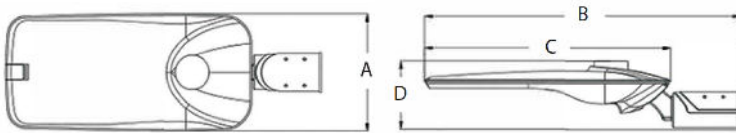

Street light

Teknisk data

Lyskilde:	LED
Effekt:	40W / 75W / 120W / 150W
Fargetemperatur:	3000K
Ra-index:	> 80
Lumen:	6000 / 11898 / 16030lm / 19236lm
Spredning:	Type 4, 120° x 55°
Beskyttelsesgrad:	IP 66
Slagfast:	IK09
Beskyttelsesglass:	Inkludert
Hurtigkobling:	Ja
Driver:	Elektronisk/ HF
Farger:	Grå
Kjøle metode:	Passiv
Garanti:	5år
Levetid:	L90B10 > 100,000timer

Type	A	B	C	D
40W	238mm	650mm	505mm	140mm
75W	238mm	650mm	505mm	140mm
120W	290mm	765mm	620mm	145mm
150W	290mm	765mm	620mm	145mm

LHC Street light er en armatur med moderne og funksjonell design. Den er utviklet for allsidig bruk og kombinerer ytelse og høy pålitelighet med utsøkt lysutbytte. LHC Street Light passer like godt til bruk på kommunale veier og gater som boligområder, parkeringsplasser og industriområder. Utstyrt med moderne linseoptikk for god visuell komfort.

1. Plass til fotocelle
2. Spenne utforming
3. Klasse I / Klasse II Dimbar driver
4. Isolert avtagbar plate for driver
5. Automatisk strømavbrudd beskytter
6. Støttestang
7. Justerbar montering.
Passer til stålpe Ø60mm