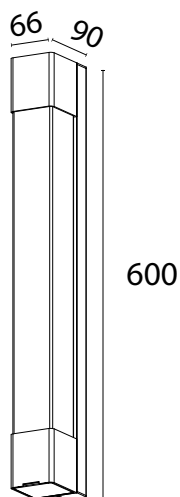

# Super Spa

Lyskilde	LED
Effekt	9W
Fargetemperatur	3000K
Ra-index	> 90
Lumen	700lm
Driftspenning	220-240 V
Beskyttelsesgrad	IP44
Beskyttelsesglass	Inkludert
McAdams	< 3
Spredning	36°
Farger	Hvit eller sort
Dimbar	Nei
Forventet levetid	L70 50.000 timer

Speilarmatur med stikkontakt

Vare nr.	Farge
WL-01-4025-20-930-9-180	Hvit
WL-01-4026-21-930-9-180	Sort