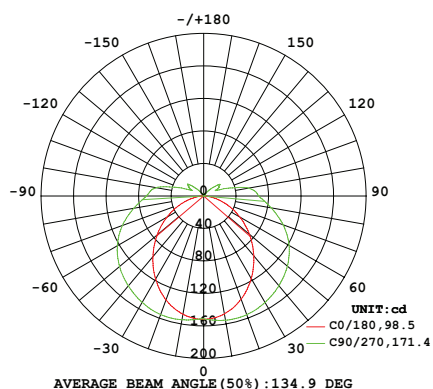

Vare nr.	Farge
WL-01-4025-20-930-9-180	Hvit
WL-01-4026-21-930-9-180	Sort