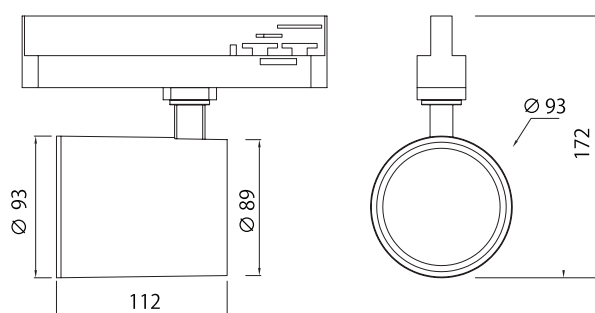

Antall armaturer på en kurs.		
10A C	230V med jordfeilbryter	27 stk
16A C	230V med jordfeilbryter	41 stk
10A C	400V Uten jordfeilbryter	27 stk
16A C	400V Uten jordfeilbryter	41 stk