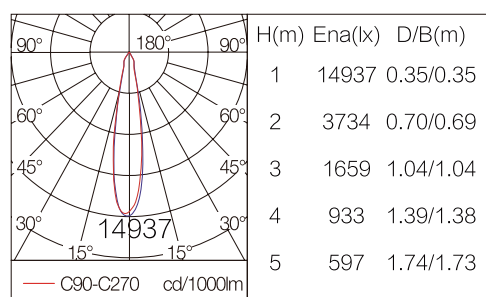

Lyskilde	LED
Effekt	32W
Fargetemperatur	3000K / 4000K
Ra-index	> 80
System Lumen	3600lm / 3900lm
COB Lumen	4260lm / 4650lm
Driftspenning	220-240 V
Beskyttelsesgrad	IP20
Beskyttelsesglass	Inkludert
Reflektor spredning	24°
Adapter	3-fas
Farger	Hvit / Sort / Grå
Kjøle metode	passiv
Dimbar	Nei
Forventet levetid	L80 50.000 timer
Levetid driver	100.000 timer
Lekasjestrøm	0,25mA

Antall armaturer på en kurs.		
10A C	230V med jordfeilbryter	27 stk
16A C	230V med jordfeilbryter	41 stk
10A C	400V Uten jordfeilbryter	27 stk
16A C	400V Uten jordfeilbryter	41 stk

24°-3000K-CRI80

Skinnemotert spotlight, med innebygget elektronisk driver.