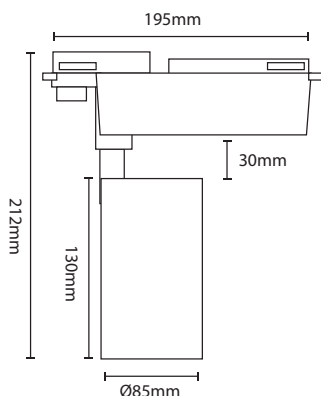

# Sniper

Lyskilde	LED COB
Effekt	35W
Fargetemperatur	3000K
CRI	> 80
Lumen	3000lm
MacAdams step	< 3
Driftspenning	220-240 V
Frekvens	50-60 Hz
Driver	Elektronisk
Beskyttelsesgrad	IP20
Beskyttelsesglass	Inkludert
Spredning	25°
Adapter	3-fas
Farger	Hvit og sort
Kjøle metode	passiv
Dimbar	Nei

Skinnemotert spotlight, med innebygget elektronisk driver.

Armaturhus i støpt aluminium.  
Spotlight hode kan justeres 355° og vippes 90°.  
Reflektor i høykvalitets aluminium.