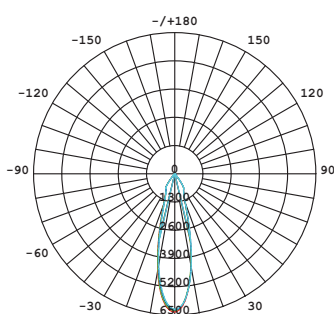

# Sniper

Lyskilde	LED COB
Effekt	35W
Fargetemperatur	3000K
CRI	> 80
Lumen	3000lm
MacAdams step	< 3
Driftspenning	220-240 V
Frekvens	50-60 Hz
Driver	Elektronisk
Beskyttelsesgrad	IP20
Beskyttelsesglass	Inkludert
Spredning	25°
Adapter	3-fas
Farger	Hvit og sort
Kjøle metode	passiv
Dimbar	Nei