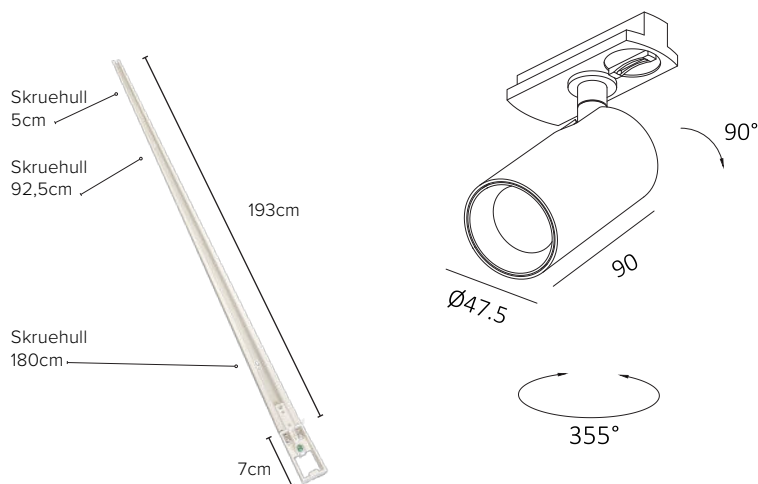

## Tekniske data.

Lyskilde:	LED
Systemeffekt:	8W
Fargetemperatur:	2700K
CRI:	> 90
Lumen:	380lm
Tenning:	1-fas
MacAdam:	< 3 SCDM
Driftspenning:	220-240V
Frekvens:	50-60 Hz
Beskyttelsesglass:	Linse
Beskyttelsesgrad:	IP21
Spredning:	24°
Farger:	Hvit RAL9003 / Sort RAL9005
Kjøle metode:	Passiv
Dimbar:	Phase-cut (Triac)
Service life:	L70 30.000 timer
Garanti:	3 år

## Vår minste skinnespott!

Smögen er en liten, elegant og godt designet spotlight fra LHC. Smögen kan dimmes med Triac og passer utmerket til boliger. Dette er en skinne-spotlight som har et elegant design og gode funksjonaliteter. Passer kun til vår egen "Smögen" skinne (PRO-0320B)

## LIGHT DISTRIBUTION for 2700K medium 24°

h(m)	E (lx)	Ø(m)
1	445	Ø0.77
2	111	Ø1.54
3	49	Ø2.39
4	27	Ø3.08
5	17	Ø3.85

Photometric 2700K 24D Ra.90

Tibehør: Plastdeksel og gull ringe

TR3006GR Spot ring, gull