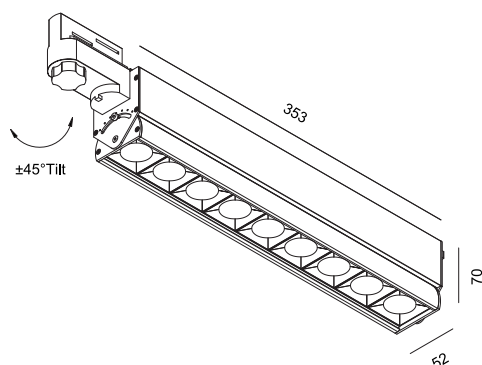

LHC Trooper L40

Lyskilde	LED 40W
McAdams	< 3
Fargetemperatur	3000K
CRI	> 80
Lumen	3510lm
Driftspenning	220-240 V
Frekvens	230/50-60 Hz
Driver	ACTEC Flimmerfri
Beskyttelsesgrad	IP21
Beskyttelsesglass	Inkludert
Reflektor spredning	35°x75°
Vridbar	45° - 60° tilt
Farger	Sort og hvit
Kjøle metode	Passiv
Dimbar	Nei
Forventet levetid	L80 50.000 timer

NW:1.1Kg

Trooper 40 er en smal og elegant «wall washer» for montering i 3-T skinne og med innebygget driver. Bredden på Trooper 40 er bare litt bredere enn 3-T skinne og ser derfor ut som en del av skinnen. Kombinasjonen av mye lys, bredt lysbilde og minimal blending gjør Trooper 40 til et produkt i særklasse når det gjelder å lyse opp store felter. Trooper 40 brukes i kombinasjon med andre skinnespotter for å skape en ultimat lysopplevelse.