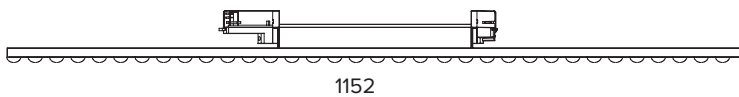

Tomahawk V2

Lyskilde:	LED
Effekt	DIP switch 34W/40W/44W/48W
Fargetemperatur:	3000, 4000 eller 5000K Dip switch
Lumen:	150lm/w (Oversikt i siste kolonne)
MacAdam:	< 3 SDCM
CRI:	>90
Vekt:	Ca. 2,9kg
Driftspenning:	220-240 V
Frekvens:	50-60 Hz
Beskyttelsesgrad:	IP20
Farger:	Hvit og sort
Kjøle metode:	Passiv
Dimbar:	Nei
Mål:	L1152xB65XH14,4mm
Levetid:	100 000t
Lekasjestrøm:	0,45A
Startstrøm:	33A / 25 µs

Antall armaturer på en kurs.

16A C: 36 stk.

16A B: 22 stk.

400V 16A. Med ESB strømbegrenser: 50 stk.

DIP switch

Tomahawk har ett stramt Skandinavisk og minimalistisk design.

Tomahawk er et Quick-Fit system armatur. Et armatur for montering i 3-T skinne. Den kan monteres i en kontinuerlig lysrekke eller som enkeltstående armatur.