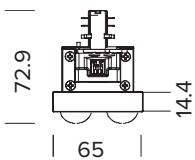

Tomahawk V2

Lyskilde:	LED
Effekt	DIP switch 34W/40W/44W/48W
Fargetemperatur:	3000, 4000 eller 5000K Dip switch
Lumen:	150lm/w (Oversikt i siste kolonne)
MacAdam:	< 3 SDCM
CRI:	>90
Vekt:	Ca. 2,9kg
Driftspenning:	220-240 V
Frekvens:	50-60 Hz
Beskyttelsesgrad:	IP20
Farger:	Hvit og sort
Kjøle metode:	Passiv
Dimbar:	Nei
Mål:	L1152xB65XH14,4mm
Levetid:	100 000t
Lekasjestrøm:	0,45A
Startstrøm:	33A / 25 µs

Antall armaturer på en kurs.

16A C: 36 stk.

16A B: 22 stk.

400V 16A. Med ESB strømbegrenser: 50 stk.

DIP switch

Tomahawk har ett stramt Skandinavisk og minimalistisk design.

Tomahawk er et Quick-Fit system armatur. Et armatur for montering i 3-T skinne. Den kan monteres i en kontinuerlig lysrekke eller som enkeltstående armatur.