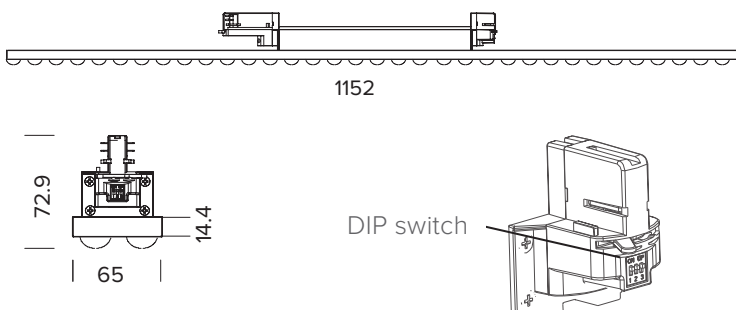

Lyskilde:	LED
Effekt	DIP switch 34W/40W/44W/48W
Fargetemperatur:	3000K
CRI:	> 80
Lumen:	150lm/w (Oversikt i siste kolonne)
MacAdam:	< 3 SDCM
Vekt:	Ca. 2,9kg
Driftspenning:	220-240 V
Frekvens:	50-60 Hz
Beskyttelsesgrad:	IP20
Farger:	Hvit og sort
Kjøle metode:	Passiv
Dimbar:	Nei
Mål:	L1152xB65XH14,4mm
Levetid:	L70B50 @Ta25 60 000t

Quick-Fit system armatur.

Et armatur for montering i 3-T skinne.
Den kan monteres i en kontinuerlig lysrekke eller som enkeltstående armatur.

LHC Tomahawk har ett stramt Skandinavisk og minimalistisk design.

LHC Tomahawk har høyt lysutbytte og er enkel å montere noe som gjør denne armaturen til ett førstevalg hos både installatører, kjøpesentre og butikkjeder.