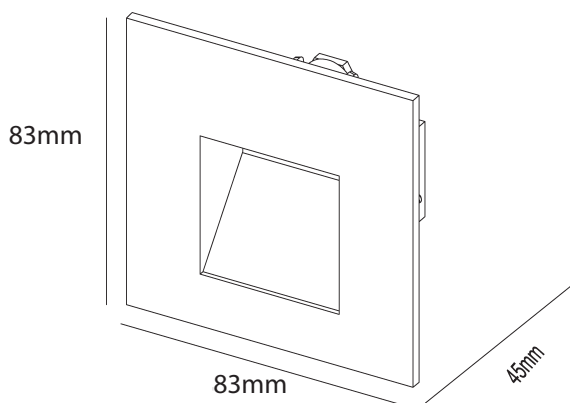

Spark 2W

Innfelt trappebelysning.
Kan levers med 2 forskjellige fronter. Leveres med standard hvit firkantet front som enkelt kan byttes til "Pinlight" deksel. Dette må bestilles som tillegg produkt. Levers i sort og hvit utførelse.