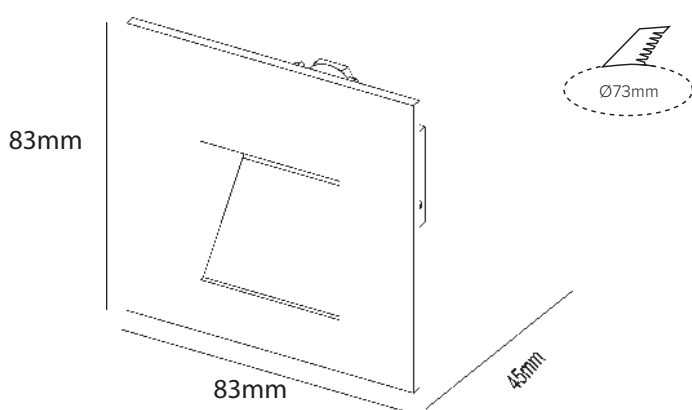

Spark 2W

Lyskilde	LED
Effekt	2W
Fargetemperatur	2700K
Ra-index	> 80
Lumen	100lm
Driftspenning	220-240 V
Driver	Elektronisk
Beskyttelsesgrad	IP20
Farger	Hvit og sort
Kjøle metode	passiv
Dimbar	Ja Triac
Levetid L70	50.000t

Innfelt trappebelysning.
Kan levers med 2 forskjellige fronter. Levers med standard hvit firkantet front som enkelt kan byttes til "Pinlight" deksel. Dette må bestilles som tillegg produkt. Levers i sort og hvit utførelse.