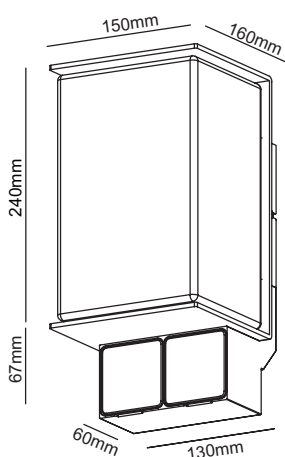

LHC Nansen M/Stikkkontakt

Tekniske data.

Lyskilde	LED
Effekt	E27 6W (Inkludert)
Fargetemperatur	2700K
Ra-index	> 90
Lumen	400lm
MacAdam	<3
Beskyttelsesgrad	IP65
Beskyttelsesglass	IK08
Dimming	Ja
Farger	Antrasitt
Garanti	5 år

Nansen er en elegant og moderne veggglampe for utendørs bruk. Kommer med opalt herdet glass. Leveres med LED Lyskilde E27 6W.

Dobbele stikkontakter for ytterligere funksjonalitet.

Mulighet for egen kurs for stikkontakt.

Kabelgjennomføring inn og ut.

WL3037S: 2 stikkontakter

Vare nr.	Beskrivelse	Farge
WL3037S	Stikkontakt / E27 6W	Antrasitt