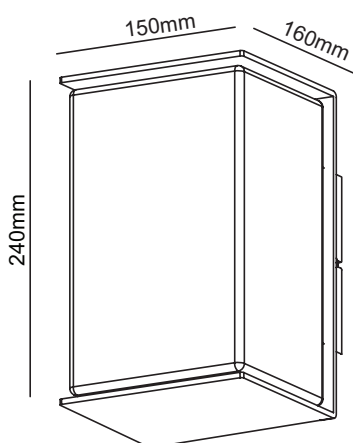

**Tekniske data.**

Lyskilde	LED
Effekt	E27 6W (Inkludert)
Fargetemperatur	2700K
Ra-index	> 90
Lumen	400lm
MacAdam	<3
Beskyttelsesgrad	IP65
Beskyttelsesglass	IK08
Dimming	Ja
Farger	Antrasitt
Garanti	5 år

Nansen er en elegant og moderne veggglampe for utendørs bruk. Kommer med opalt herdet glass. Leveres med LED Lyskilde E27 6W.

Kabelgjennomføring inn og ut.

Vare nr.	Beskrivelse	Farge
WL3037	E27 6W	Antrasitt