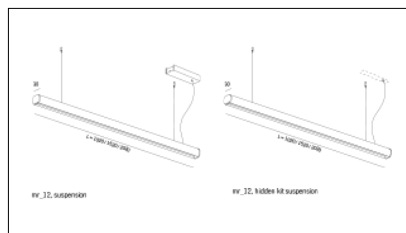

Article code	Article	Colour	Watt (W)	Light Temperature (°K)	Size (mm)
1318.0012.00.94	MR_12-94 L=max 3 m	White (94)			
1318.0012.120.2700.94	MR_12	White (94)	9,6	2700	
1318.0012.120.4000.94	MR_12	White (94)	9,6	4000	
1318.0012.120.94	MR_12 9,6W 24V 3000°K	White (94)	9,6	3000	
1318.0012.240.2700.94	MR_12	White (94)	18,5	2700	
1318.0012.240.4000.94	MR_12	White (94)	18,5	4000	
1318.0012.240.94	MR_12 18,5W 24V 3000°K	White (94)	18,5	3000	
1318.0112.01.1000.2700.94	*MR_12	White (94)	18,5	2700	1000
1318.0112.01.1000.4000.94	*MR_12	White (94)	18,5	4000	1000
1318.0112.01.1000.94	*MR_12	White (94)	18,5	3000	1000
1318.0112.01.1500.2700.94	*MR_12	White (94)	28	2700	1500
1318.0112.01.1500.4000.94	*MR_12	White (94)	28	4000	1500
1318.0112.01.1500.94	*MR_12	White (94)	28	3000	1500
1318.0112.01.2000.2700.94	*MR_12	White (94)	37	2700	2000
1318.0112.01.2000.4000.94	*MR_12	White (94)	37	4000	2000