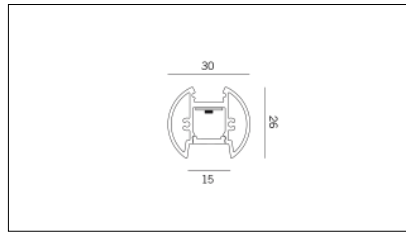

Article code	Article	Colour	Watt (W)	Light Temperature (°K)	Size (mm)
1318.0112.01.2000.94	*MR_12	White (94)	37	3000	2000
1318.0112.1000.2700.94	*MR_12	White (94)	18,5	2700	1000
1318.0112.1000.4000.94	*MR_12	White (94)	18,5	4000	1000
1318.0112.1000.94	MR_12-SOSPENSIONE/1020/18.5W/3000°K-94	White (94)	18,5	3000	1000
1318.0112.1500.2700.94	*MR_12	White (94)	28	2700	1500
1318.0112.1500.4000.94	*MR_12	White (94)	28	4000	1500
1318.0112.1500.94	MR_12-SOSPENSIONE/1520/27.75W/3000°K-94	White (94)	28	3000	1500
1318.0112.2000.2700.94	*MR_12	White (94)	37	2700	2000
1318.0112.2000.4000.94	*MR_12	White (94)	37	4000	2000
1318.0112.2000.94	MR_12-SOSPENSIONE/2020/37W/3000°K-94	White (94)	37	3000	2000

Article code	Article	Colour	Length (mm)
1318.0012.01.92	MR_12/3000-92 L=3m - EMPTY STANDARD	Black (92)	3000
1318.0012.01.M15.92	MR_12/3000-92 L=3m - 15x EMPTY STANDARD	Black (92)	3000