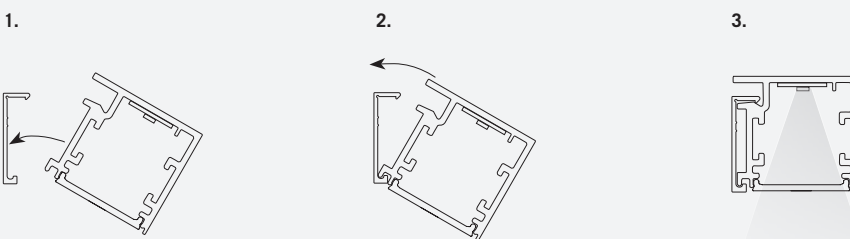

Profilo alluminio 30 x 30mm, in barre da 3 metri senza taglio a misura e senza lavorazioni per il montaggio, completo di diffusore e staffa di ancoraggio, driver e strip LED esclusi.

30 x 30mm aluminium profile, without machining and in 3 mt length profile without cut on measure, complete with diffuser and fixing brackets, driver and strip LED excluded.

sistema di aggancio fixing system

testata di chiusura compatibile con il lato destro e sinistro (1pz)

end cap compatible to the left and right side (1pc)

1320.5327.92.10 ■ 10 pcs
1320.5327.94.10 □ 10 pcs
1320.5327.98.10 □ 10 pcs