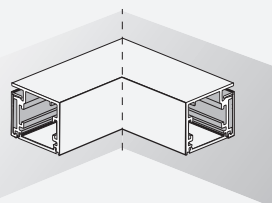

taglio angolare corner's cut

orizzontale 270° / horizontal 270°

1320.3327

taglio angolare corner's cut

orizzontale 90° / horizontal 90°