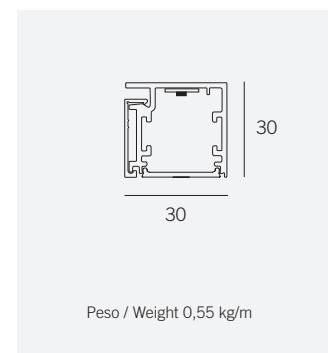

Modular system of extruded aluminum with lateral mounting bracket only, suitable for surface mounting installation. The light beam allows to get asymmetries light, top / bottom rather than left / right depending on the installation. It can be wired with LED strips of different power and output per meter with remote power supply.

Modulsystem aus extrudiertem Aluminium mit Haltebügel nur seitlich, geeignet für Decken- und Wandmontage. Der Lichtstrahl ermöglicht, Lichtasymmetrien nach der Montage zu schaffen: oben / unten eher rechts / links. Verkabelung mit LED Bändern von verschiedenen Leistungen per Meter. Ferne Verbindung des Vorschaltgerätes.

Système modulaire en aluminium extrudé avec patte de suspension exclusivement latérale, indiqué pour l'installation à plafond. Le faisceau lumineux permet de créer des asymétries lumineuses, dessus / dessous plutôt que droite / gauche selon l'installation. Le profil peut être câblé avec bandes LED de différente puissance et émission par mètre avec alimentation à distance.

Sistema modular de aluminio extruído con estribo de soporte exclusivamente lateral, adaptó para la instalación a plafón. El haz luminoso permite obtener asimetrías luminosas, arriba/abajo y derecha/izquierda según el tipo de instalación. Puede ser equipado con tiras de LED de diferentes potencias y emisiones por metro con transformador posicionado remoto.